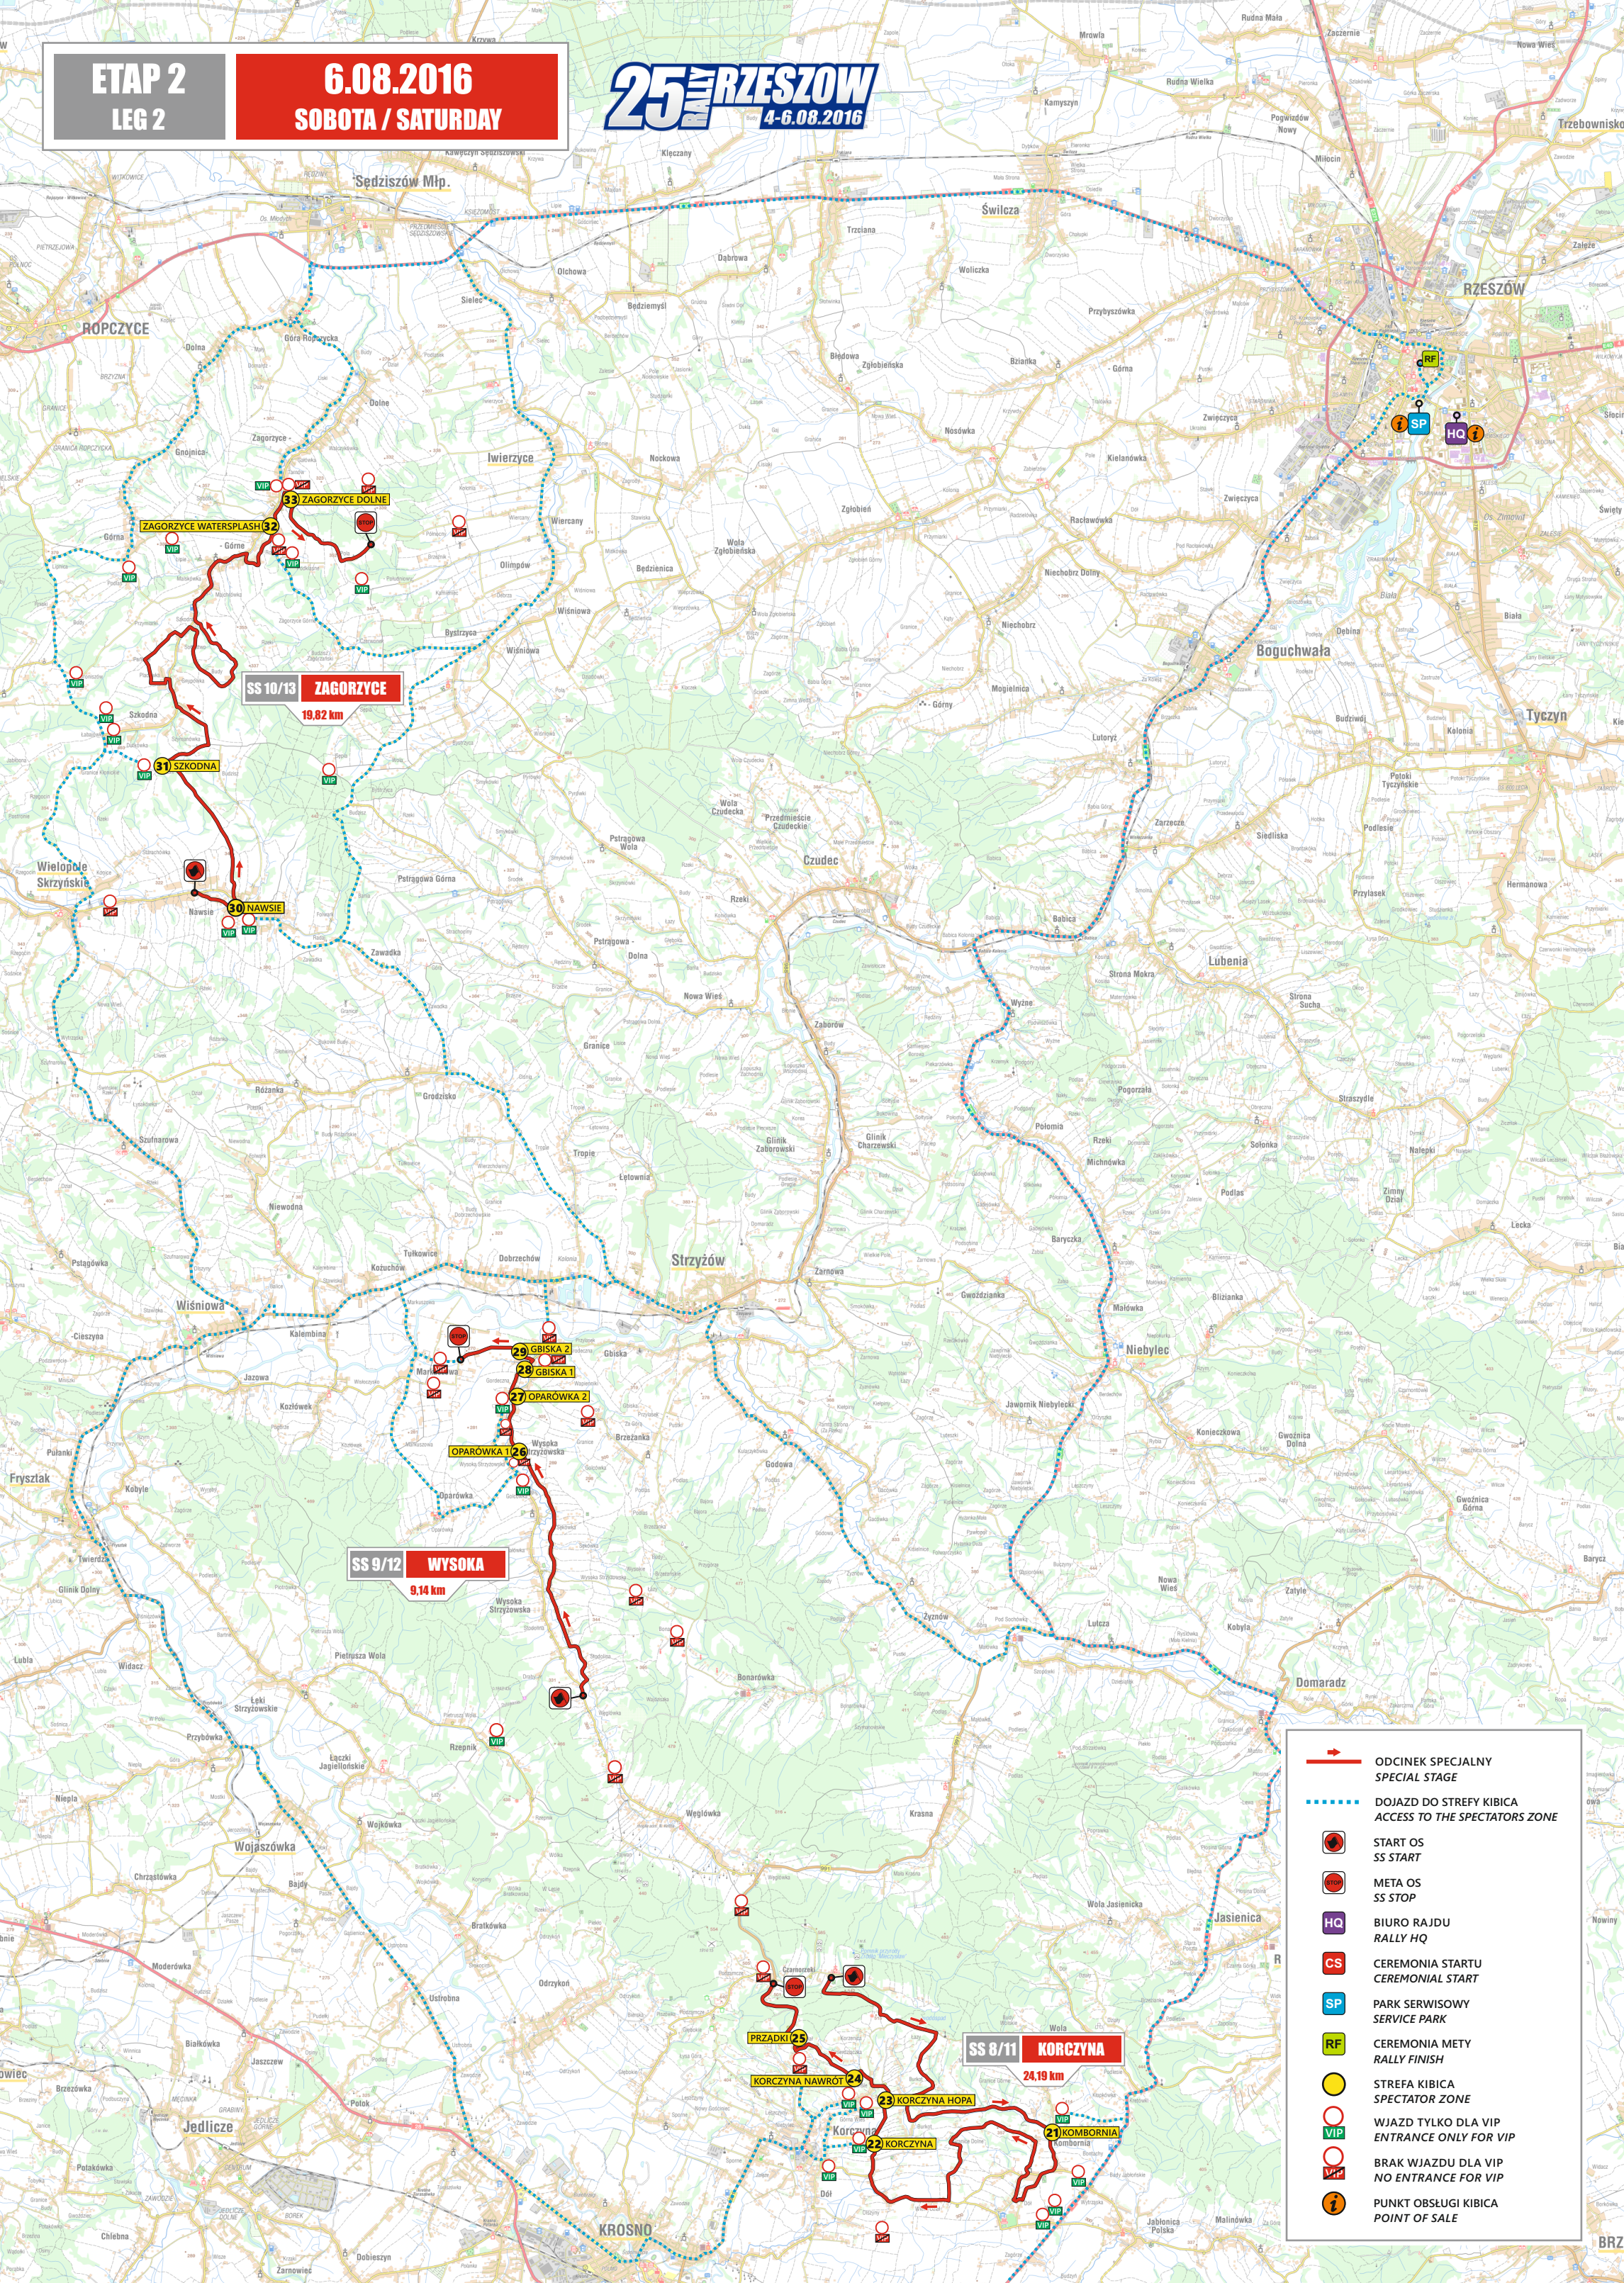

ETAP 2
LEG 2

6.08.2016
SOBOTA / SATURDAY

25^{LECI} RZESZÓW
4-6.08.2016

SS 10/13 ZAGORZYCE
19,82 km

SS 9/12 WYSOKA
9,14 km

SS 8/11 KORCZYNA
24,19 km

- ➔ ODCINEK SPECJALNY
SPECIAL STAGE
- ⋯ DOJAZD DO STREFY KIBICA
ACCESS TO THE SPECTATORS ZONE
- 🚦 START OS
SS START
- 🛑 META OS
SS STOP
- HQ BIURO RAJDU
RALLY HQ
- CS CEREMONIA STARTU
CEREMONIAL START
- SP PARK SERWISOWY
SERVICE PARK
- RF CEREMONIA METY
RALLY FINISH
- 🟡 STREFA KIBICA
SPECTATOR ZONE
- 🟢 WJAZD TYLKO DLA VIP
ENTRANCE ONLY FOR VIP
- 🔴 BRAK WJAZDU DLA VIP
NO ENTRANCE FOR VIP
- 📍 PUNKT OBSŁUGI KIBICA
POINT OF SALE