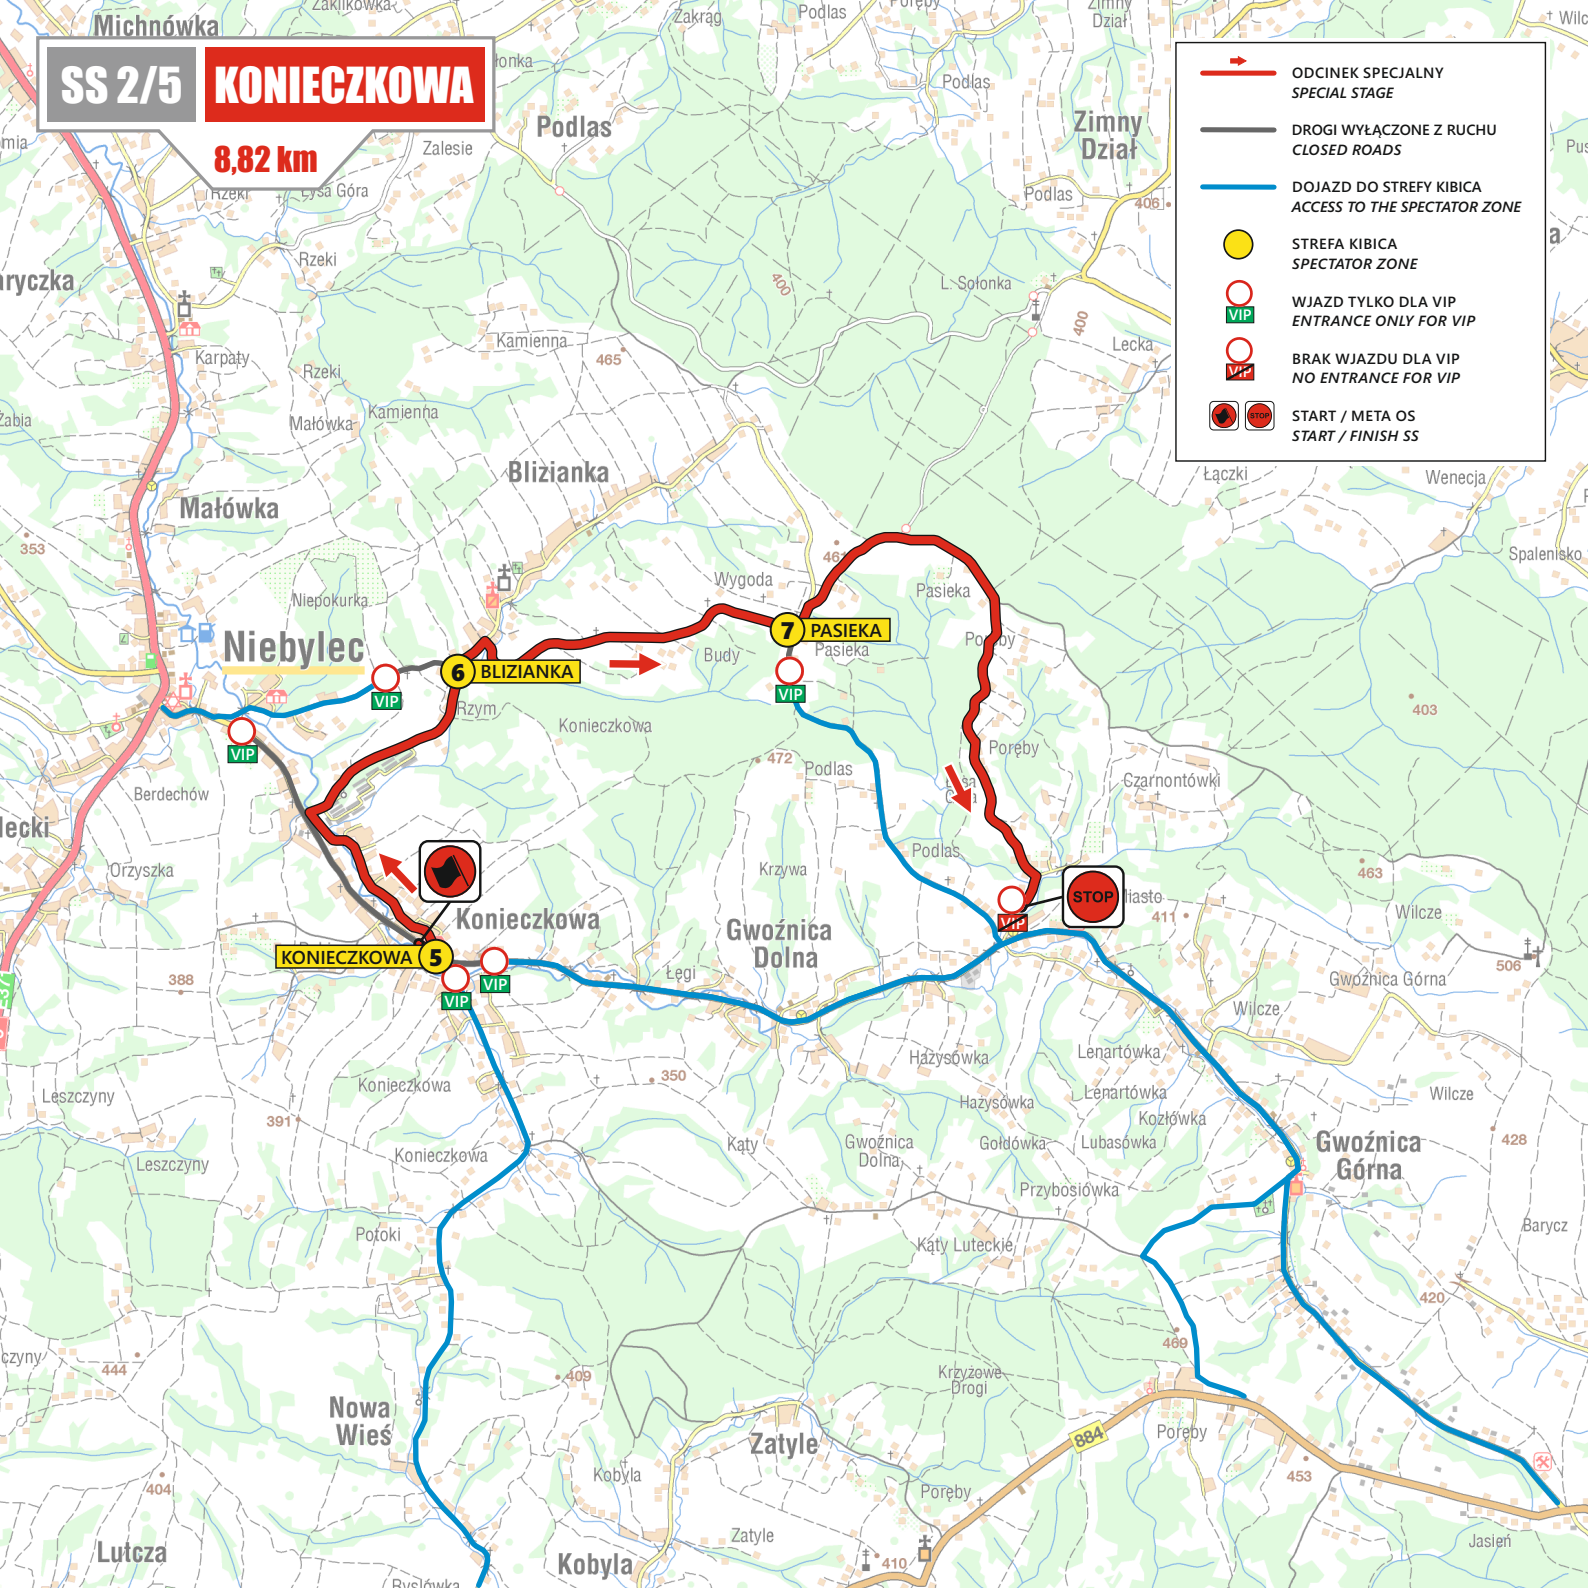

QS**NIECHOBZR****3,17 km**

-  ODCINEK SPECJALNY
SPECIAL STAGE
-  DROGI WYŁĄCZONE Z RUCHU
CLOSED ROADS
-  DOJAZD DO STREFY KIBICA
ACCESS TO THE SPECTATOR ZONE
-  STREFA KIBICA
SPECTATOR ZONE
-  WJAZD TYLKO DLA VIP
ENTRANCE ONLY FOR VIP
-  BRAK WJAZDU DLA VIP
NO ENTRANCE FOR VIP
-  START / META OS
START / FINISH SS

SS 1

RZESZÓW

4,05 km

-  ODCINEK SPECJALNY
SPECIAL STAGE
-  DROGI WYŁĄCZONE Z RUCHU
CLOSED ROADS
-  STREFA KIBICA
SPECTATOR ZONE
-  BRAK WJAZDU
NO ENTRANCE
-  START / META OS
START / FINISH SS

SS 2/5

KONIECZKOWA

8,82 km

-  ODCINEK SPECJALNY
SPECIAL STAGE
-  DROGI WYŁĄCZONE Z RUCHU
CLOSED ROADS
-  DOJAZD DO STREFY KIBICA
ACCESS TO THE SPECTATOR ZONE
-  STREFA KIBICA
SPECTATOR ZONE
-  WJAZD TYLKO DLA VIP
ENTRANCE ONLY FOR VIP
-  BRAK WJAZDU DLA VIP
NO ENTRANCE FOR VIP
-  START / META OS
START / FINISH SS

SS 10/13

ZAGORZYCE

19,82 km

- ODCINEK SPECJALNY
SPECIAL STAGE
- DROGI WYŁĄCZONE Z RUCHU
CLOSED ROADS
- DOJAZD DO STREFY KIBICA
ACCESS TO THE SPECTATOR ZONE
- STREFA KIBICA
SPECTATOR ZONE
- WJAZD TYLKO DLA VIP
ENTRANCE ONLY FOR VIP
- BRAK WJAZDU DLA VIP
NO ENTRANCE FOR VIP
- START / META OS
START / FINISH SS