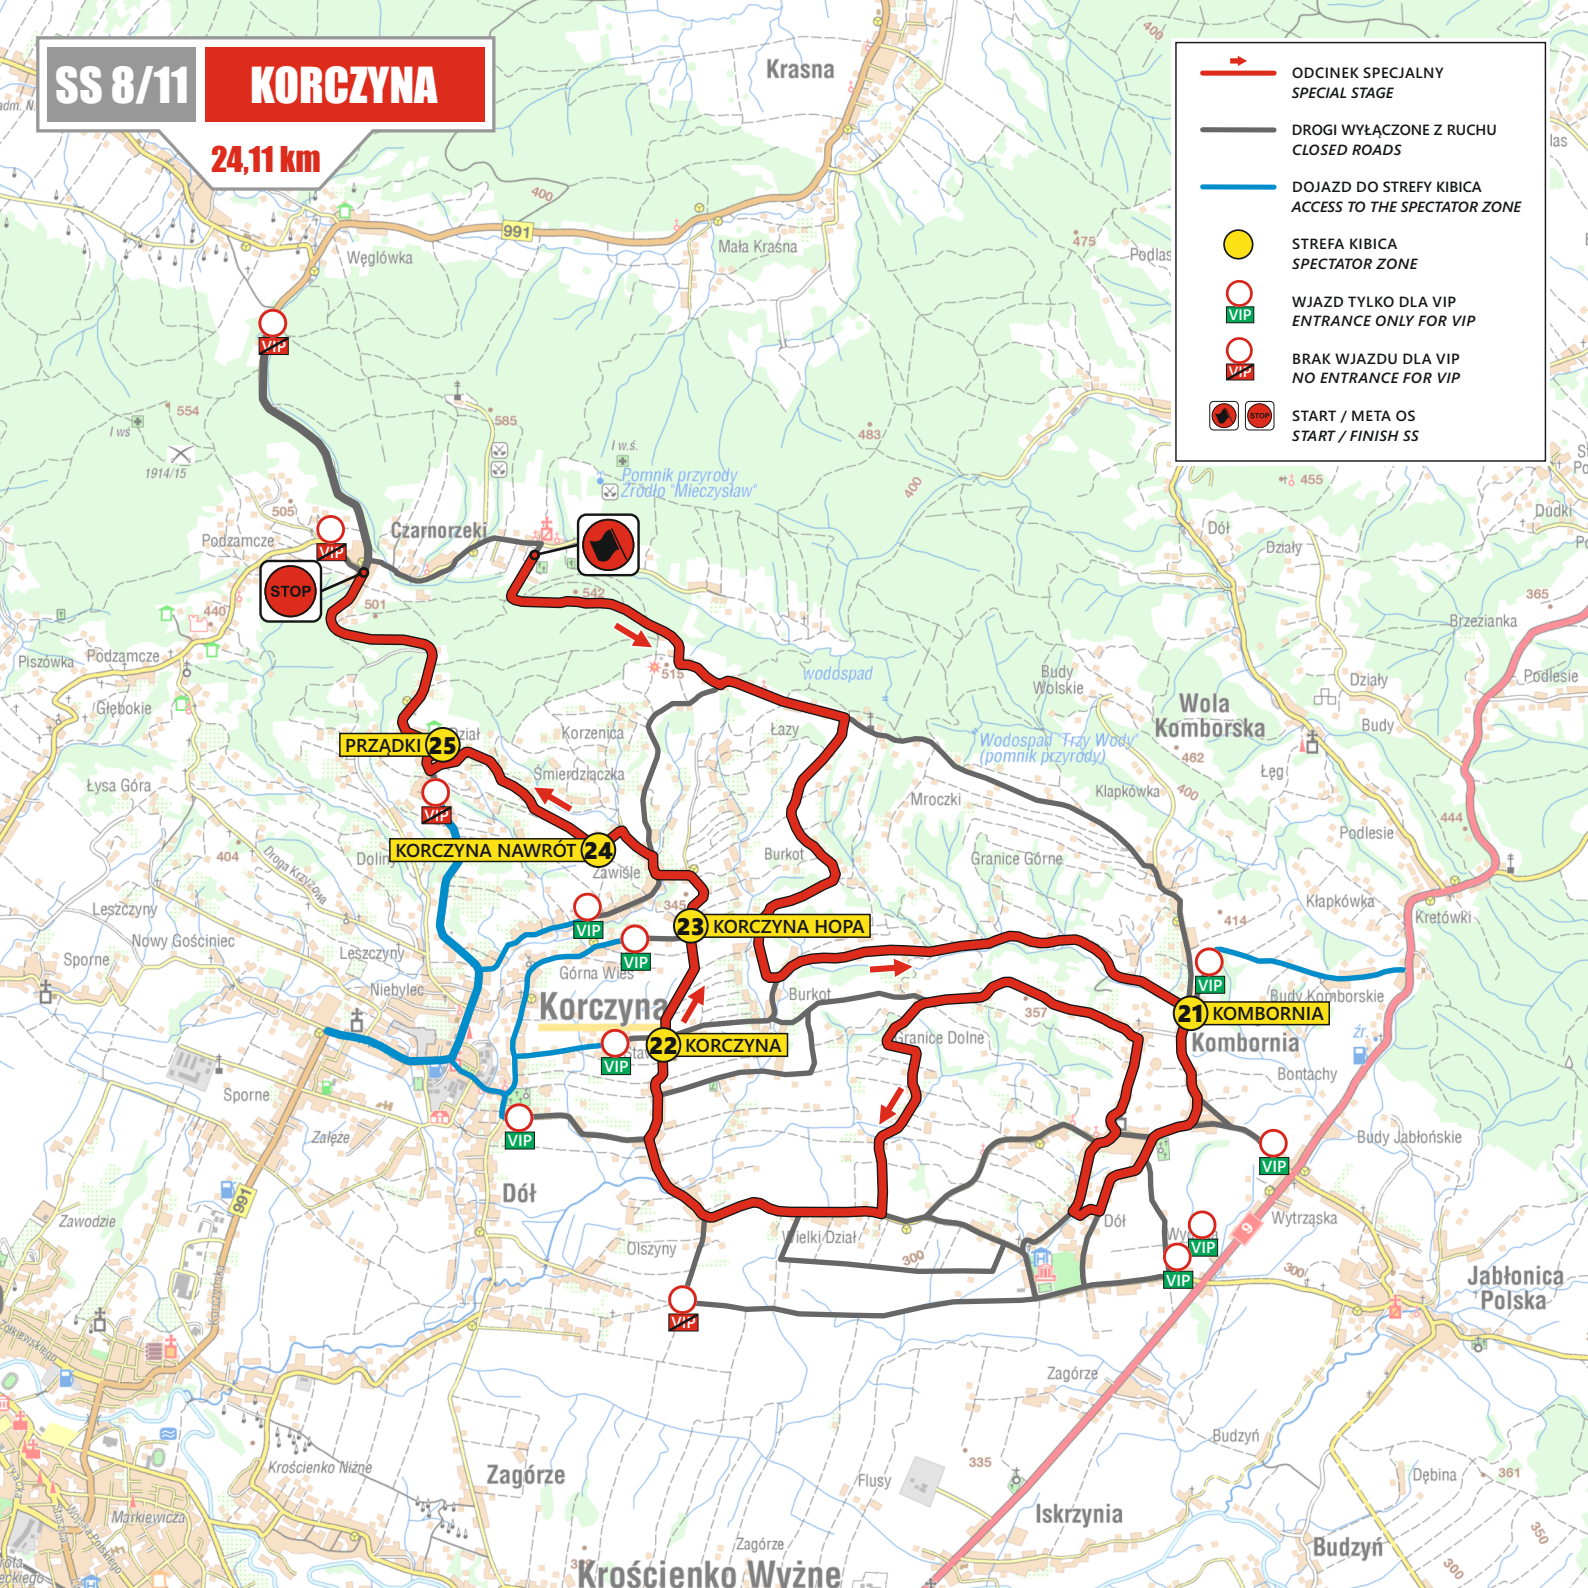

SS 1

RZESZÓW

4,05 km

-  ODCINEK SPECJALNY
SPECIAL STAGE
-  DROGI WYŁĄCZONE Z RUCHU
CLOSED ROADS
-  STREFA KIBICA
SPECTATOR ZONE
-  BRAK WJAZDU
NO ENTRANCE
-  START / META OS
START / FINISH SS

SS 2/5

KONIECZKOWA

SS 3/6

LUBENIA

24,44 km

SS 4/7

CHMIELNIK

18,90 km

- ODCINEK SPECYJALNY
SPECIAL STAGE
- DROGI WYLĄCZONE Z RUCHU
CLOSED ROADS
- DOJAZD DO STREFY KIBICA
ACCESS TO THE SPECTATOR ZONE
- STREFA KIBICA
SPECTATOR ZONE
- WJAZD TYLKO DLA VIP
ENTRANCE ONLY FOR VIP
- BRAK WJAZDU DLA VIP
NO ENTRANCE FOR VIP
- START / META OS
START / FINISH SS

SS 8/11

KORCZYNA

24,11 km

-  ODCINEK SPECJALNY
SPECIAL STAGE
-  DROGI WYLĄCZONE Z RUCHU
CLOSED ROADS
-  DOJAZD DO STREFY KIBICA
ACCESS TO THE SPECTATOR ZONE
-  STREFA KIBICA
SPECTATOR ZONE
-  WJAZD TYLKO DLA VIP
ENTRANCE ONLY FOR VIP
-  BRAK WJAZDU DLA VIP
NO ENTRANCE FOR VIP
-  START / META OS
START / FINISH SS

SS 10/13

ZAGORZYCE

19,82 km

- ODCINEK SPECJALNY
SPECIAL STAGE
- DROGI WYŁĄCZONE Z RUCHU
CLOSED ROADS
- DOJAZD DO STREFY KIBICA
ACCESS TO THE SPECTATOR ZONE
- STREFA KIBICA
SPECTATOR ZONE
- WJAZD TYLKO DLA VIP
ENTRANCE ONLY FOR VIP
- BRAK WJAZDU DLA VIP
NO ENTRANCE FOR VIP
- START / META OS
START / FINISH SS