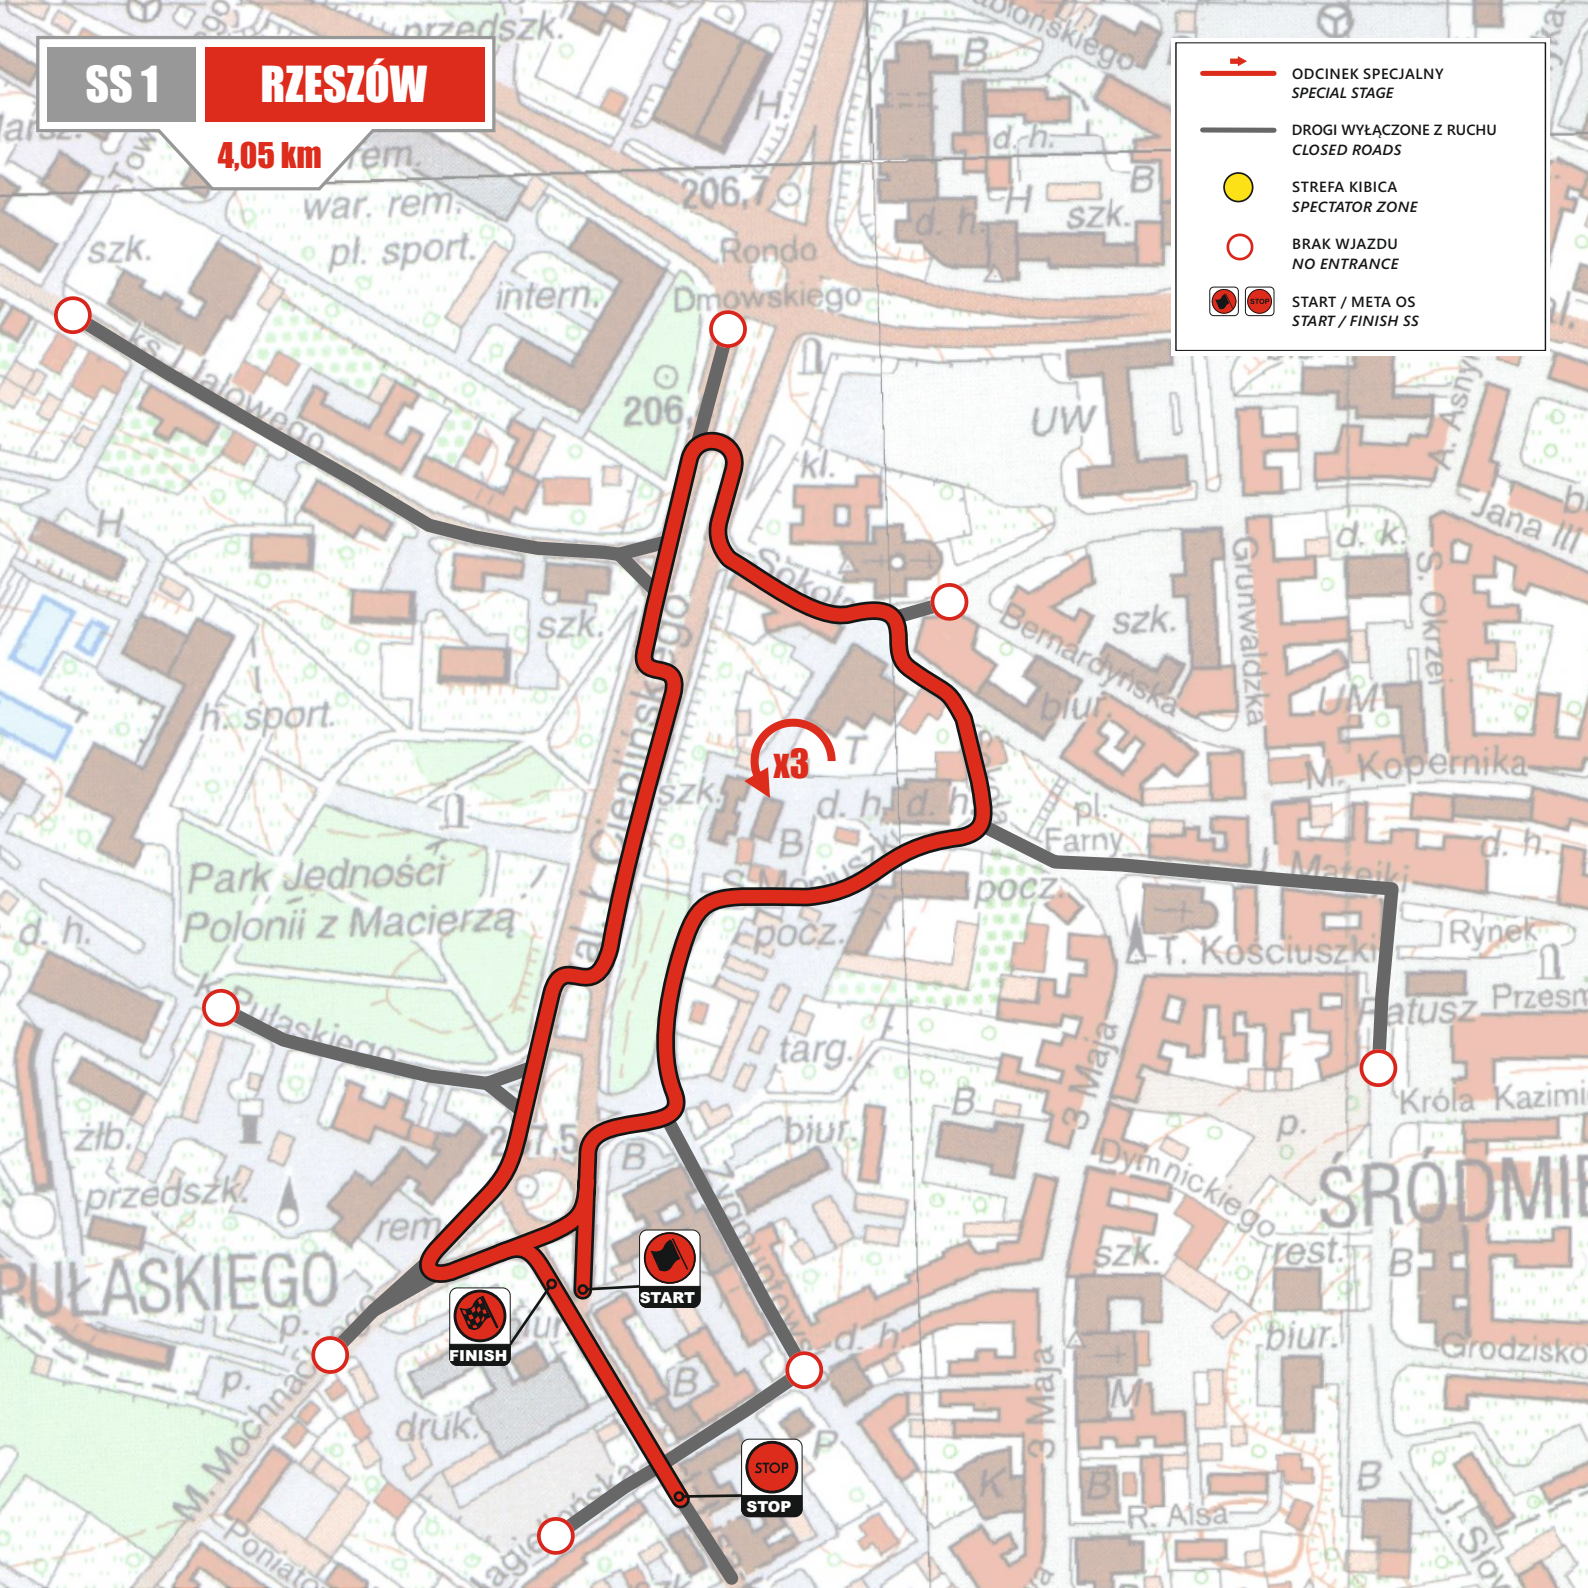

QS**NIECHOBZR****3,17 km**

-  ODCINEK SPECJALNY
SPECIAL STAGE
-  DROGI WYŁĄCZONE Z RUCHU
CLOSED ROADS
-  DOJAZD DO STREFY KIBICA
ACCESS TO THE SPECTATOR ZONE
-  STREFA KIBICA
SPECTATOR ZONE
-  WJAZD TYLKO DLA VIP
ENTRANCE ONLY FOR VIP
-  BRAK WJAZDU DLA VIP
NO ENTRANCE FOR VIP
-  START / META OS
START / FINISH SS

SS 1

RZESZÓW

4,05 km

-  ODCINEK SPECJALNY
SPECIAL STAGE
-  DROGI WYŁĄCZONE Z RUCHU
CLOSED ROADS
-  STREFA KIBICA
SPECTATOR ZONE
-  BRAK WJAZDU
NO ENTRANCE
-  START / META OS
START / FINISH SS

SS 2/5

KONIECZKOWA

8,82 km

-  ODCINEK SPECJALNY
SPECIAL STAGE
-  DROGI WYŁĄCZONE Z RUCHU
CLOSED ROADS
-  DOJAZD DO STREFY KIBICA
ACCESS TO THE SPECTATOR ZONE
-  STREFA KIBICA
SPECTATOR ZONE
-  WJAZD TYLKO DLA VIP
ENTRANCE ONLY FOR VIP
-  BRAK WJAZDU DLA VIP
NO ENTRANCE FOR VIP
-  START / META OS
START / FINISH SS

SS 8/11

KORCZYNA

24,11 km

-  ODCINEK SPECJALNY
SPECIAL STAGE
-  DROGI WYLĄCZONE Z RUCHU
CLOSED ROADS
-  DOJAZD DO STREFY KIBICA
ACCESS TO THE SPECTATOR ZONE
-  STREFA KIBICA
SPECTATOR ZONE
-  WJAZD TYLKO DLA VIP
ENTRANCE ONLY FOR VIP
-  BRAK WJAZDU DLA VIP
NO ENTRANCE FOR VIP
-  START / META OS
START / FINISH SS