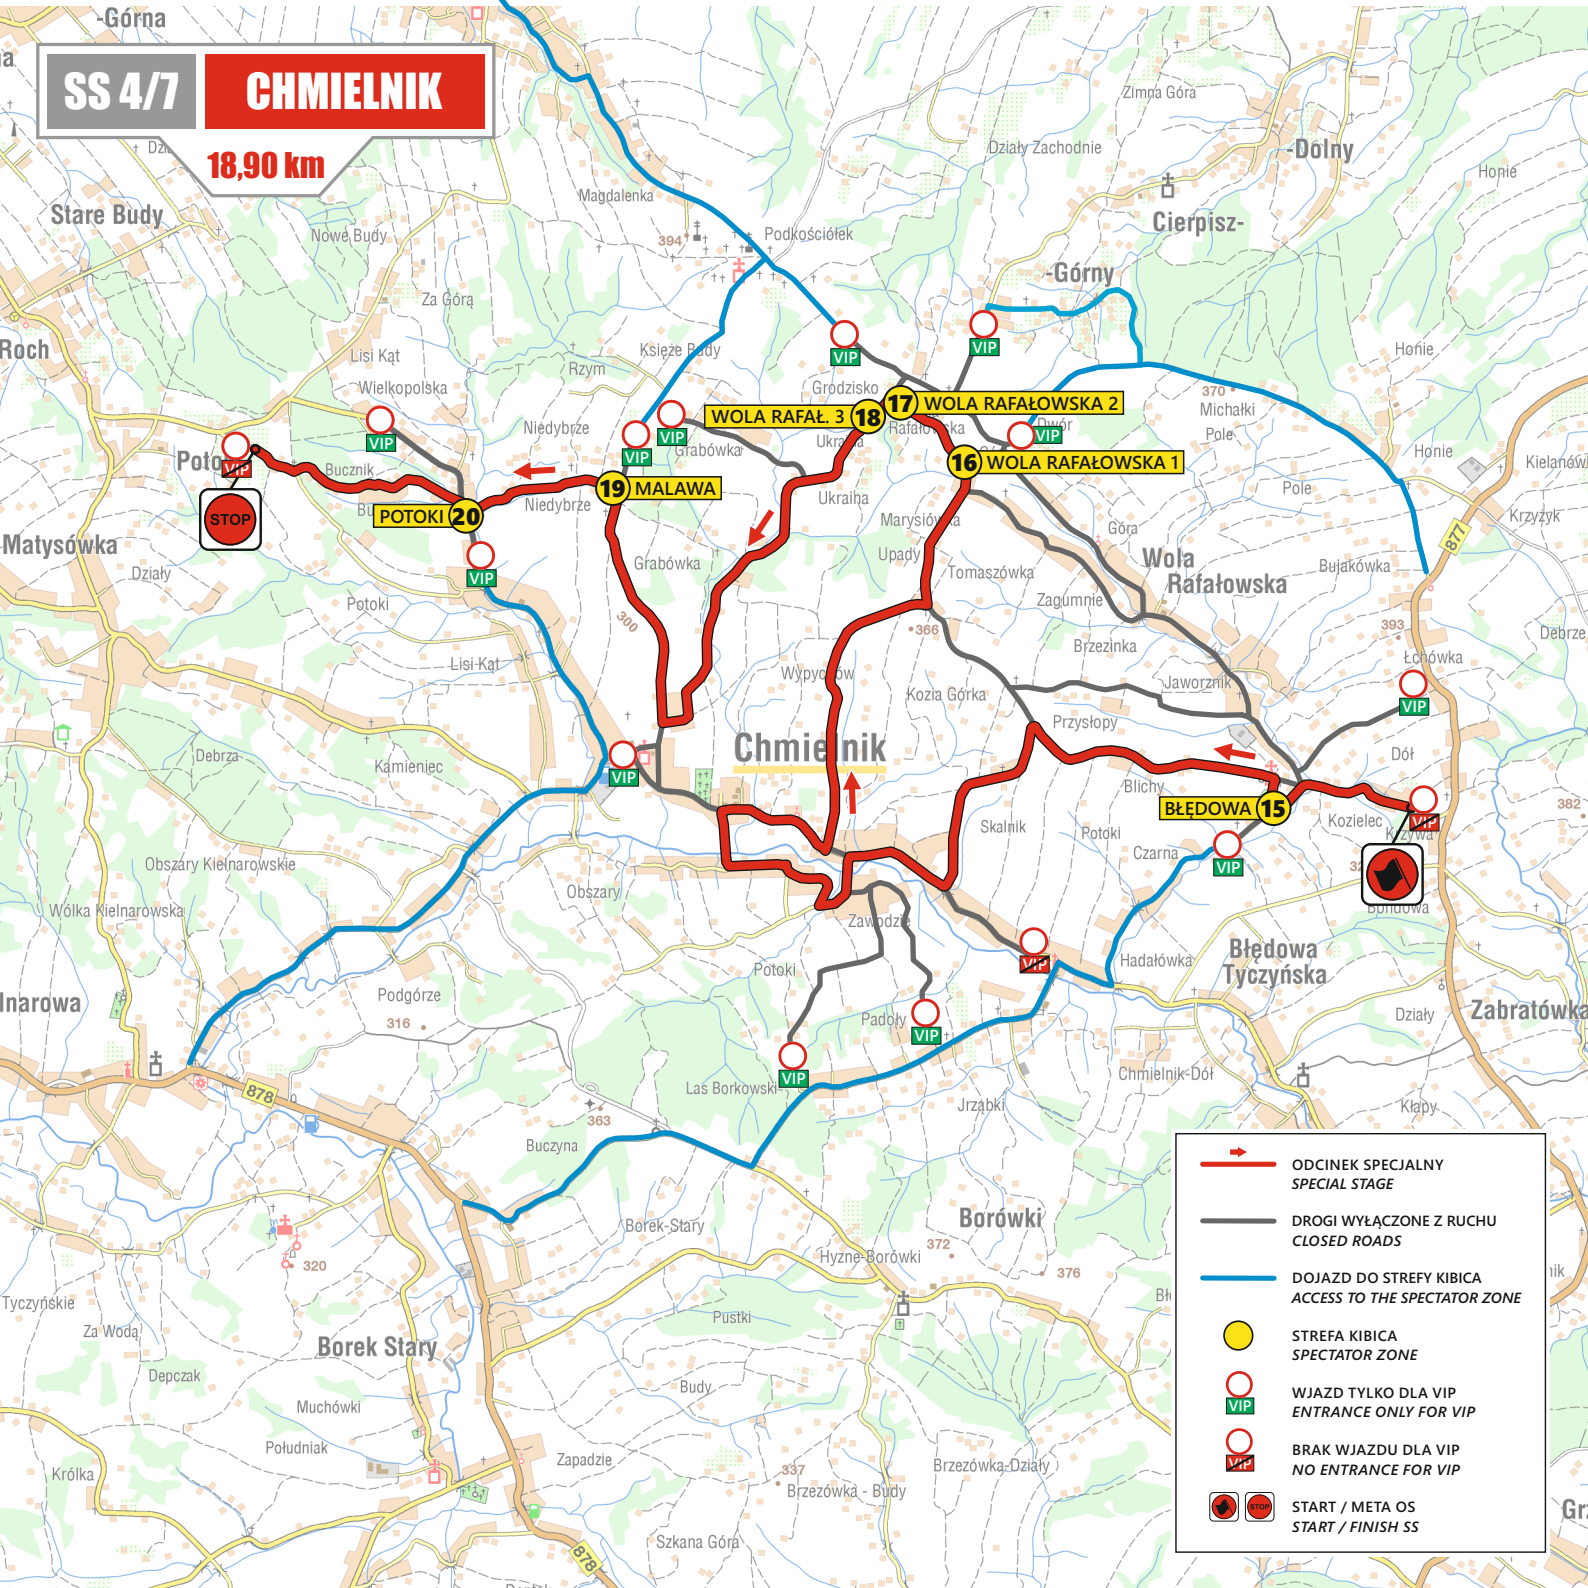

SS 1

RZESZÓW

4,05 km

-  ODCINEK SPECJALNY
SPECIAL STAGE
-  DROGI WYŁĄCZONE Z RUCHU
CLOSED ROADS
-  STREFA KIBICA
SPECTATOR ZONE
-  BRAK WJAZDU
NO ENTRANCE
-  START / META OS
START / FINISH SS

SS 2/5

KONIECZKOWA

SS 3/6

LUBENIA

24,44 km

SS 4/7

CHMIELNIK

18,90 km

- ODCINEK SPECYJALNY
SPECIAL STAGE
- DROGI WYLĄCZONE Z RUCHU
CLOSED ROADS
- DOJAZD DO STREFY KIBICA
ACCESS TO THE SPECTATOR ZONE
- STREFA KIBICA
SPECTATOR ZONE
- WJAZD TYLKO DLA VIP
ENTRANCE ONLY FOR VIP
- BRAK WJAZDU DLA VIP
NO ENTRANCE FOR VIP
- START / META OS
START / FINISH SS

SS 8/11

KORCZYNA

24,11 km

-  ODCINEK SPECJALNY
SPECIAL STAGE
-  DROGI WYLĄCZONE Z RUCHU
CLOSED ROADS
-  DOJAZD DO STREFY KIBICA
ACCESS TO THE SPECTATOR ZONE
-  STREFA KIBICA
SPECTATOR ZONE
-  WJAZD TYLKO DLA VIP
ENTRANCE ONLY FOR VIP
-  BRAK WJAZDU DLA VIP
NO ENTRANCE FOR VIP
-  START / META OS
START / FINISH SS

SS 10/13

ZAGORZYCE

19,82 km

- ODCINEK SPECJALNY
SPECIAL STAGE
- DROGI WYŁĄCZONE Z RUCHU
CLOSED ROADS
- DOJAZD DO STREFY KIBICA
ACCESS TO THE SPECTATOR ZONE
- STREFA KIBICA
SPECTATOR ZONE
- WJAZD TYLKO DLA VIP
ENTRANCE ONLY FOR VIP
- BRAK WJAZDU DLA VIP
NO ENTRANCE FOR VIP
- START / META OS
START / FINISH SS