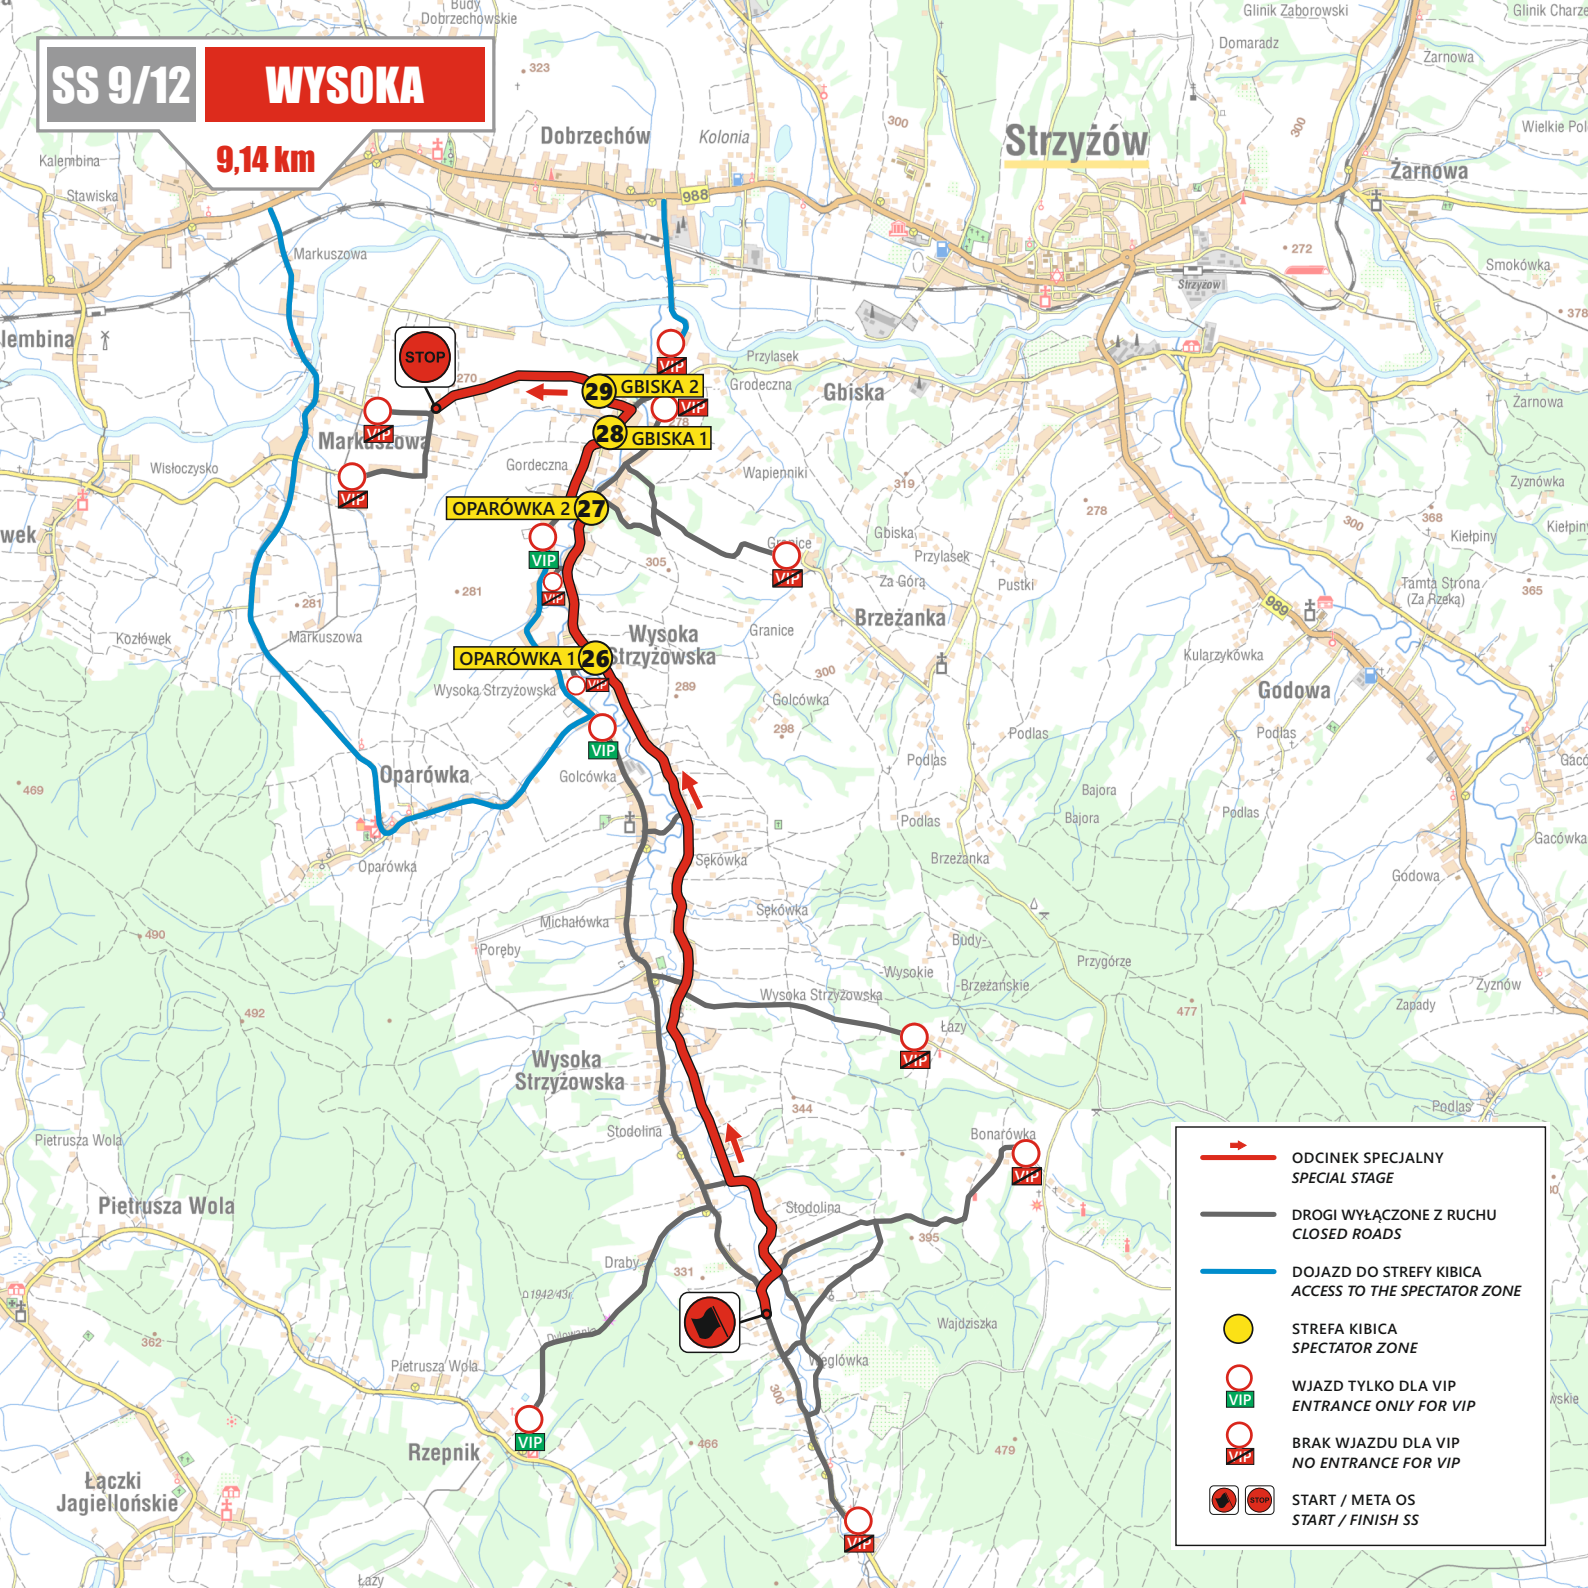

SS 8/11

KORCZYNA

24,11 km

-  ODCINEK SPECJALNY
SPECIAL STAGE
-  DROGI WYLĄCZONE Z RUCHU
CLOSED ROADS
-  DOJAZD DO STREFY KIBICA
ACCESS TO THE SPECTATOR ZONE
-  STREFA KIBICA
SPECTATOR ZONE
-  WJAZD TYLKO DLA VIP
ENTRANCE ONLY FOR VIP
-  BRAK WJAZDU DLA VIP
NO ENTRANCE FOR VIP
-  START / META OS
START / FINISH SS

SS 9/12

WYSOKA

9,14 km

- ODCINEK SPECYJALNY
SPECIAL STAGE
- DROGI WYŁĄCZONE Z RUCHU
CLOSED ROADS
- DOJAZD DO STREFY KIBICA
ACCESS TO THE SPECTATOR ZONE
- STREFA KIBICA
SPECTATOR ZONE
- WJAZD TYLKO DLA VIP
ENTRANCE ONLY FOR VIP
- BRAK WJAZDU DLA VIP
NO ENTRANCE FOR VIP
- START / META OS
START / FINISH SS

SS 10/13

ZAGORZYCE

19,82 km

- ODCINEK SPECJALNY
SPECIAL STAGE
- DROGI WYŁĄCZONE Z RUCHU
CLOSED ROADS
- DOJAZD DO STREFY KIBICA
ACCESS TO THE SPECTATOR ZONE
- STREFA KIBICA
SPECTATOR ZONE
- WJAZD TYLKO DLA VIP
ENTRANCE ONLY FOR VIP
- BRAK WJAZDU DLA VIP
NO ENTRANCE FOR VIP
- START / META OS
START / FINISH SS