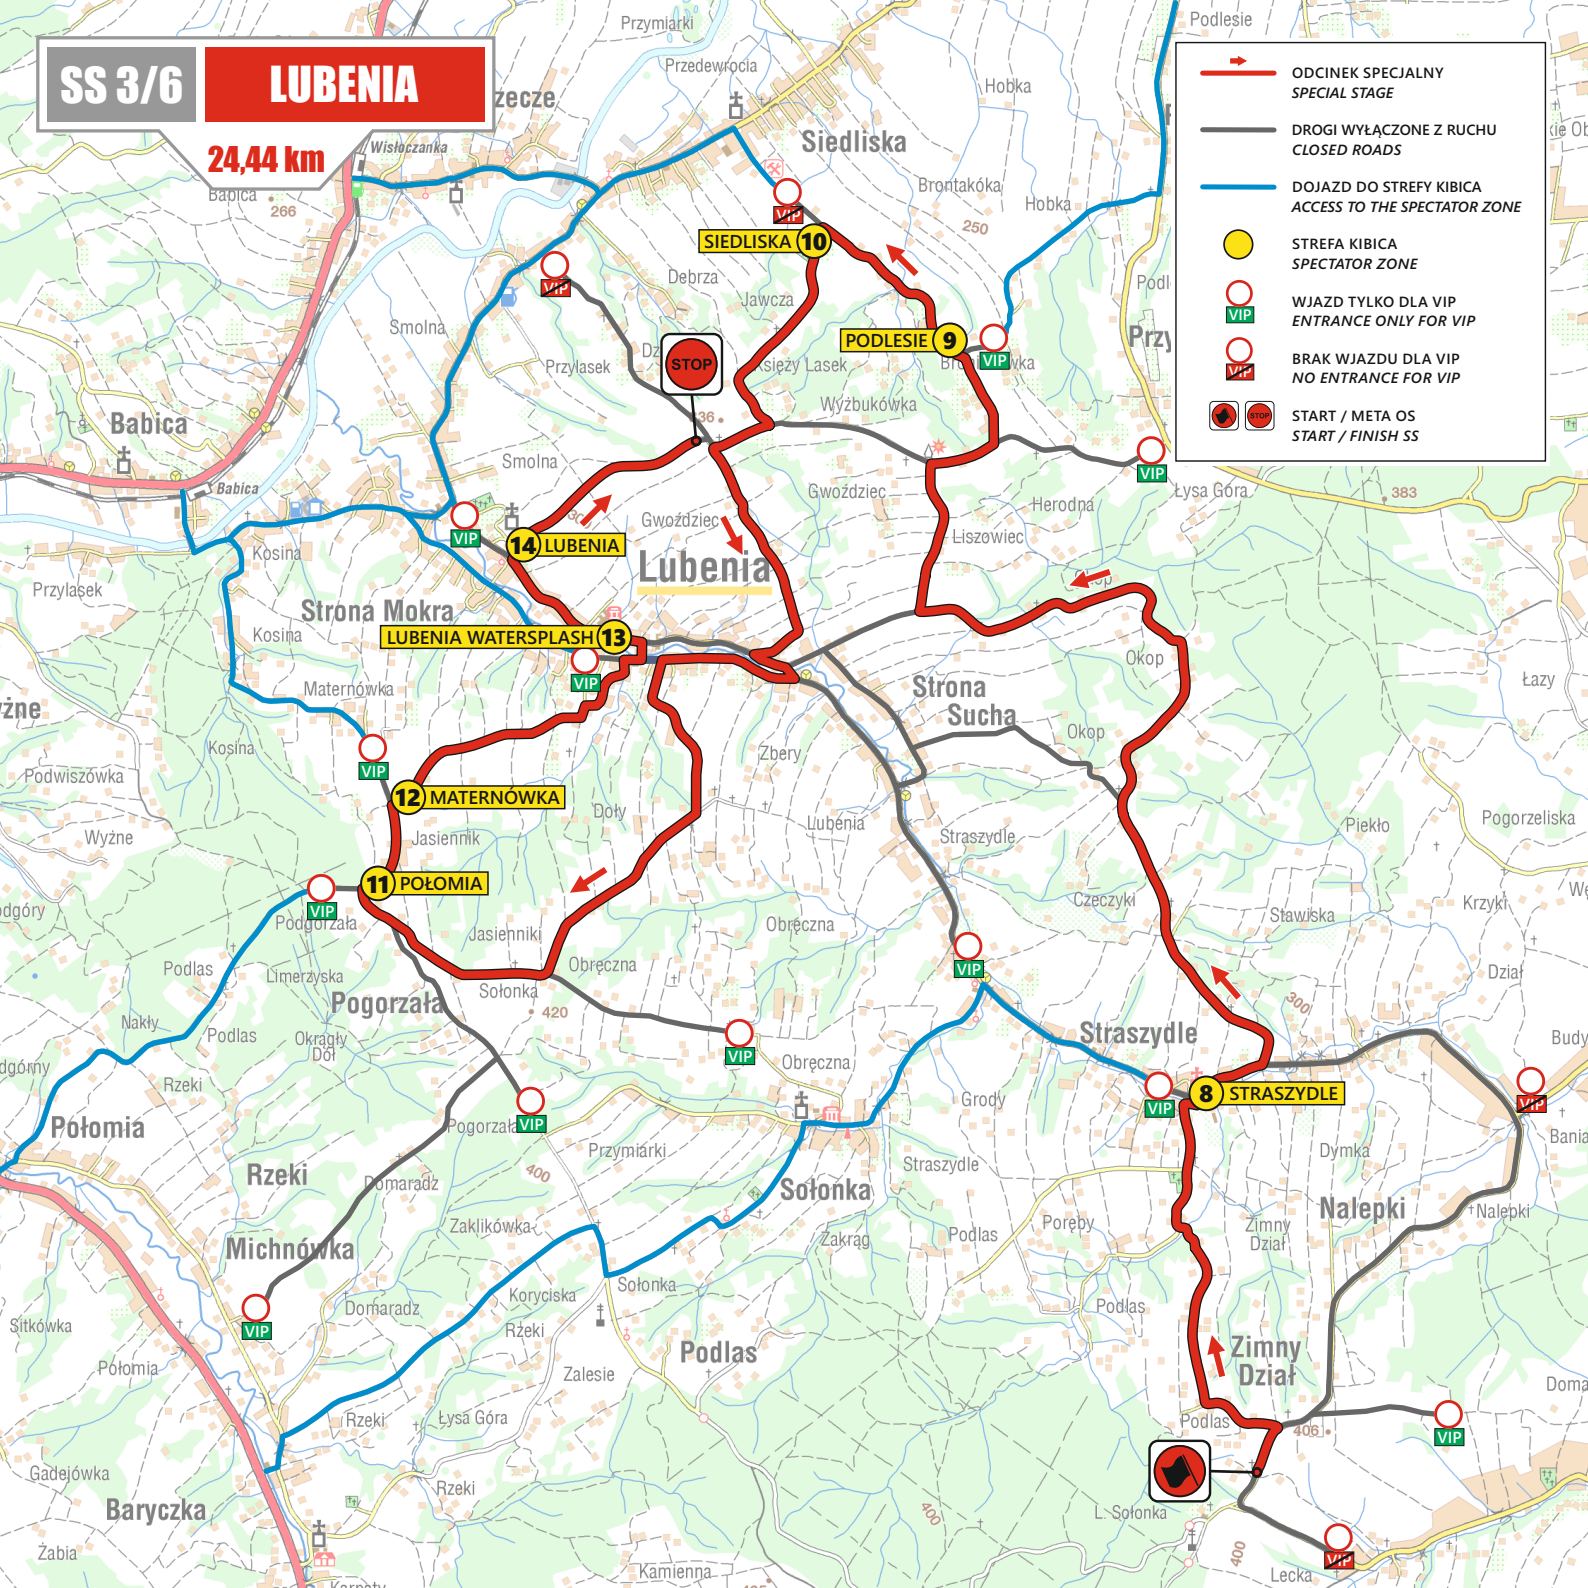

SS 3/6

LUBENIA

24,44 km