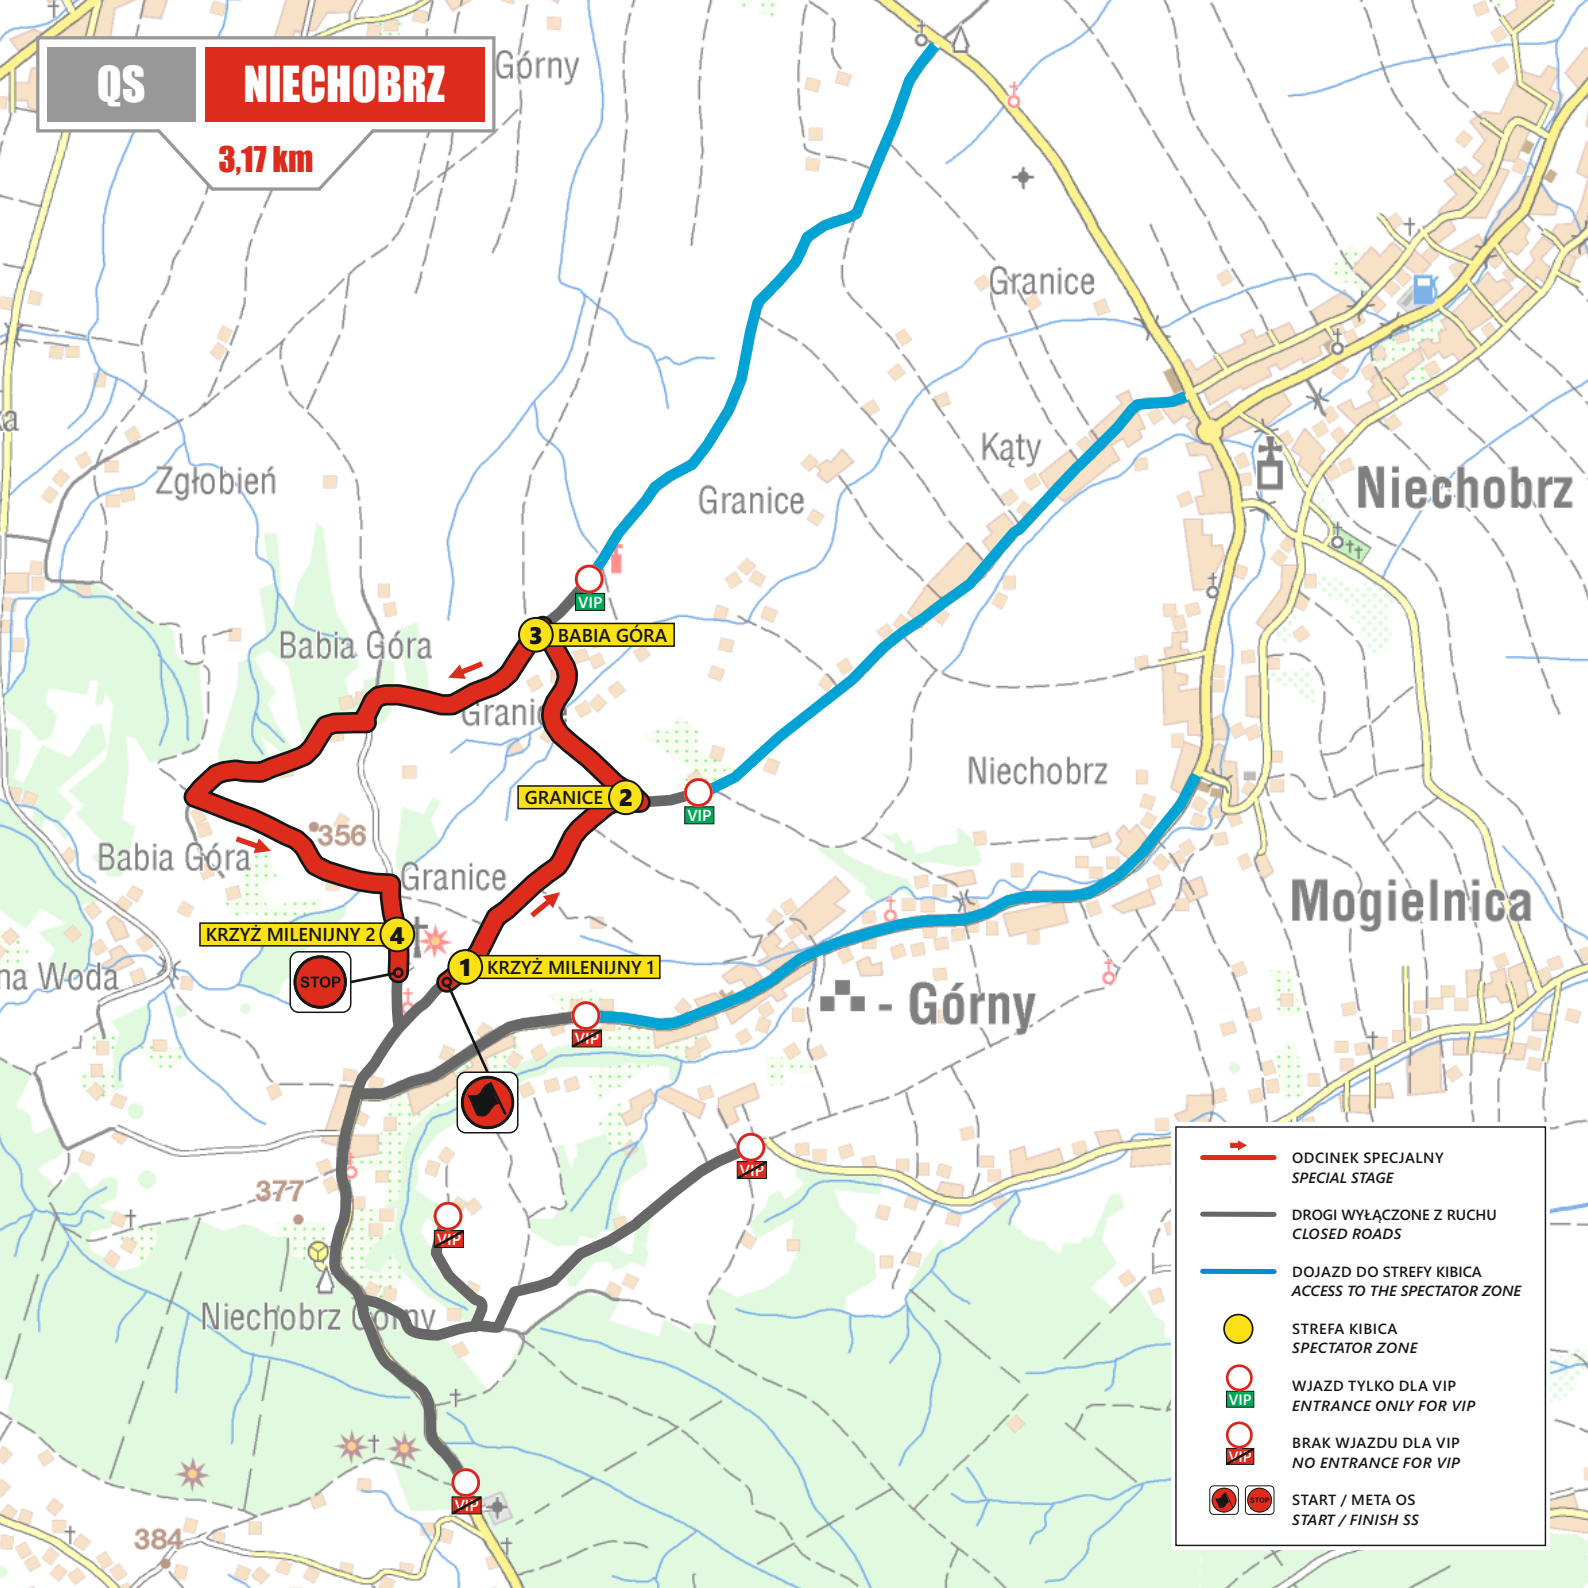

QS**NIECHOBZR****3,17 km**

-  ODCINEK SPECJALNY
SPECIAL STAGE
-  DROGI WYŁĄCZONE Z RUCHU
CLOSED ROADS
-  DOJAZD DO STREFY KIBICA
ACCESS TO THE SPECTATOR ZONE
-  STREFA KIBICA
SPECTATOR ZONE
-  WJAZD TYLKO DLA VIP
ENTRANCE ONLY FOR VIP
-  BRAK WJAZDU DLA VIP
NO ENTRANCE FOR VIP
-  START / META OS
START / FINISH SS

SS 1

RZESZÓW

4,05 km

-  ODCINEK SPECJALNY
SPECIAL STAGE
-  DROGI WYŁĄCZONE Z RUCHU
CLOSED ROADS
-  STREFA KIBICA
SPECTATOR ZONE
-  BRAK WJAZDU
NO ENTRANCE
-  START / META OS
START / FINISH SS

SS 2/5

KONIECZKOWA

8,82 km

-  ODCINEK SPECJALNY
SPECIAL STAGE
-  DROGI WYŁĄCZONE Z RUCHU
CLOSED ROADS
-  DOJAZD DO STREFY KIBICA
ACCESS TO THE SPECTATOR ZONE
-  STREFA KIBICA
SPECTATOR ZONE
-  WJAZD TYLKO DLA VIP
ENTRANCE ONLY FOR VIP
-  BRAK WJAZDU DLA VIP
NO ENTRANCE FOR VIP
-  START / META OS
START / FINISH SS

SS 8/11

KORCZYNA

24,11 km

-  ODCINEK SPECJALNY
SPECIAL STAGE
-  DROGI WYLĄCZONE Z RUCHU
CLOSED ROADS
-  DOJAZD DO STREFY KIBICA
ACCESS TO THE SPECTATOR ZONE
-  STREFA KIBICA
SPECTATOR ZONE
-  WJAZD TYLKO DLA VIP
ENTRANCE ONLY FOR VIP
-  BRAK WJAZDU DLA VIP
NO ENTRANCE FOR VIP
-  START / META OS
START / FINISH SS