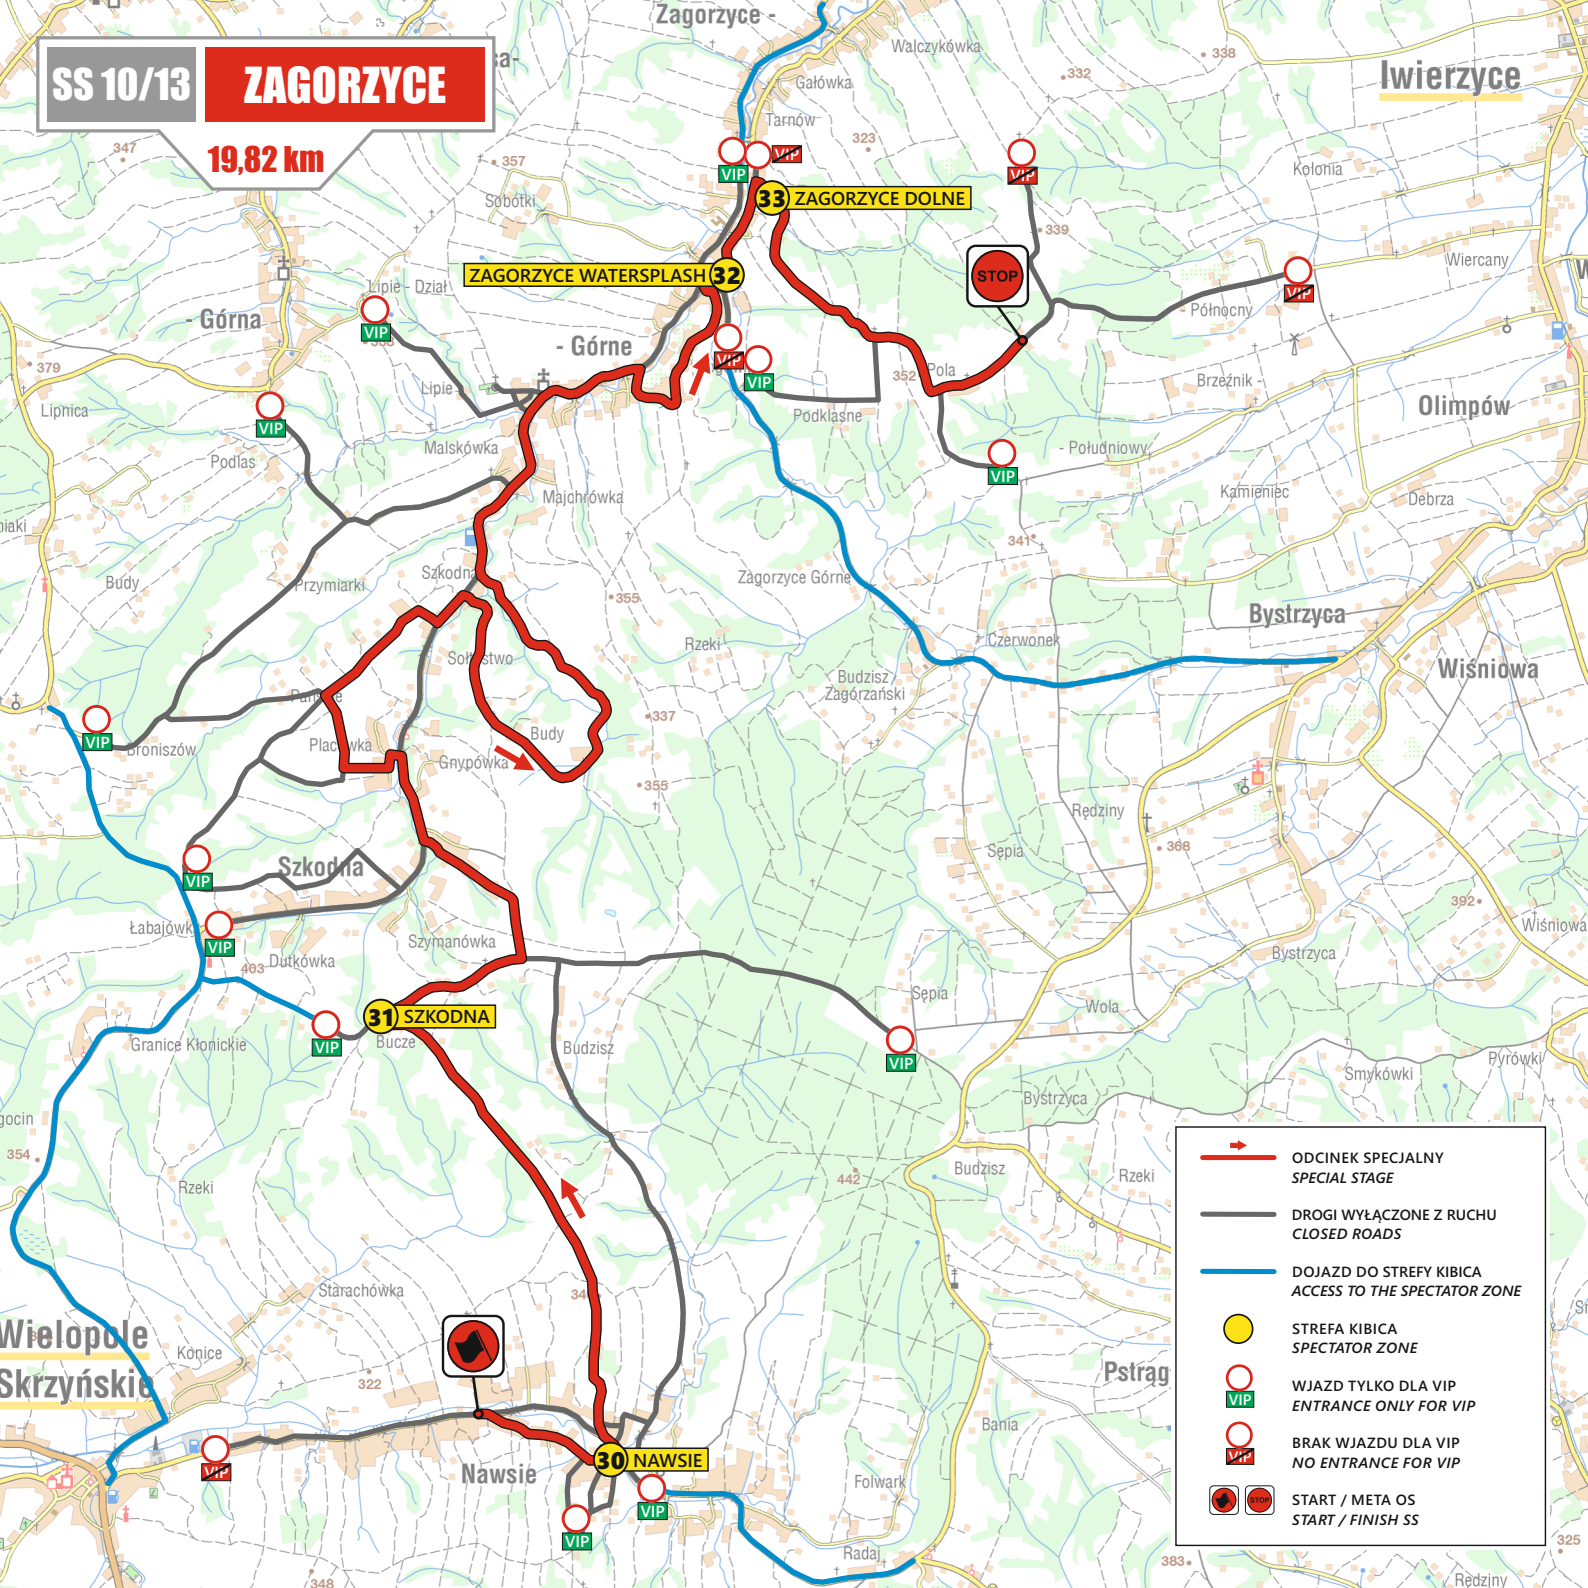

SS 1

RZESZÓW

4,05 km

-  ODCINEK SPECJALNY
SPECIAL STAGE
-  DROGI WYŁĄCZONE Z RUCHU
CLOSED ROADS
-  STREFA KIBICA
SPECTATOR ZONE
-  BRAK WJAZDU
NO ENTRANCE
-  START / META OS
START / FINISH SS

SS 2/5

KONIECZKOWA

SS 8/11

KORCZYNA

24,11 km

-  ODCINEK SPECJALNY
SPECIAL STAGE
-  DROGI WYLĄCZONE Z RUCHU
CLOSED ROADS
-  DOJAZD DO STREFY KIBICA
ACCESS TO THE SPECTATOR ZONE
-  STREFA KIBICA
SPECTATOR ZONE
-  WJAZD TYLKO DLA VIP
ENTRANCE ONLY FOR VIP
-  BRAK WJAZDU DLA VIP
NO ENTRANCE FOR VIP
-  START / META OS
START / FINISH SS

SS 9/12

WYSOKA

9,14 km

- ODCINEK SPECYJALNY
SPECIAL STAGE
- DROGI WYŁĄCZONE Z RUCHU
CLOSED ROADS
- DOJAZD DO STREFY KIBICA
ACCESS TO THE SPECTATOR ZONE
- STREFA KIBICA
SPECTATOR ZONE
- WJAZD TYLKO DLA VIP
ENTRANCE ONLY FOR VIP
- BRAK WJAZDU DLA VIP
NO ENTRANCE FOR VIP
- START / META OS
START / FINISH SS

SS 10/13

ZAGORZYCE

19,82 km

- ODCINEK SPECJALNY
SPECIAL STAGE
- DROGI WYŁĄCZONE Z RUCHU
CLOSED ROADS
- DOJAZD DO STREFY KIBICA
ACCESS TO THE SPECTATOR ZONE
- STREFA KIBICA
SPECTATOR ZONE
- WJAZD TYLKO DLA VIP
ENTRANCE ONLY FOR VIP
- BRAK WJAZDU DLA VIP
NO ENTRANCE FOR VIP
- START / META OS
START / FINISH SS