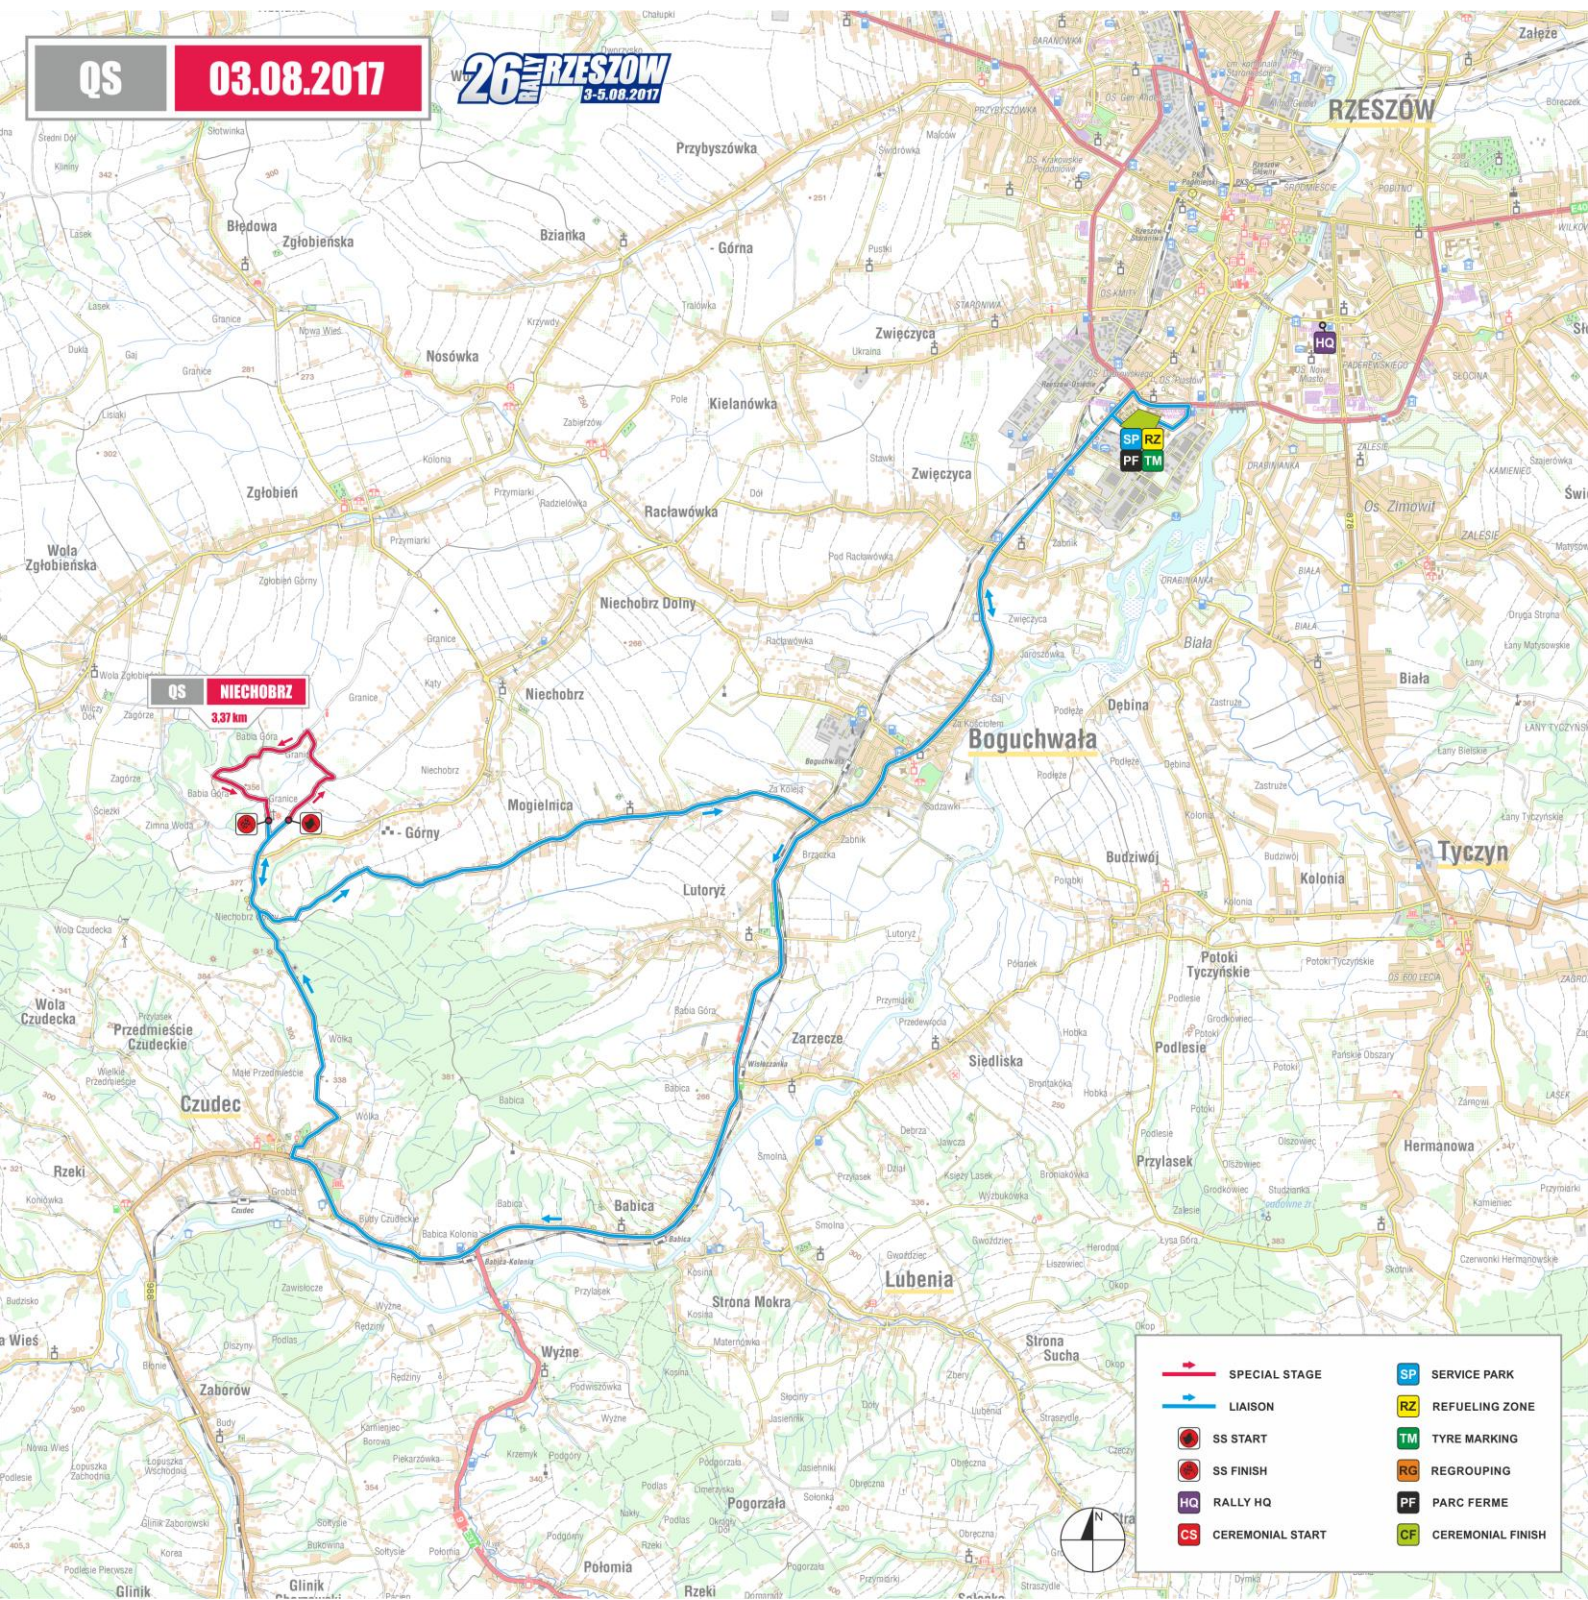

26 RALLY RZESZÓW

3-5.08.2017

RALLY MAPS

SS 1/3
GŁODOWA
23.83 km

SS 2/4
PSTRĄGOWA
24.50 km

SS 5
RZESZÓW
4.05 km

Special Stage

Liaison

Service Park

Refueling Zone

Tyre Marking

Regrouping

Parc Ferme

Ceremonial Start

SS Start

SS Finish

Rally HQ

Ceremonial Start

HQ

SP

RZ

TM

RG

PF