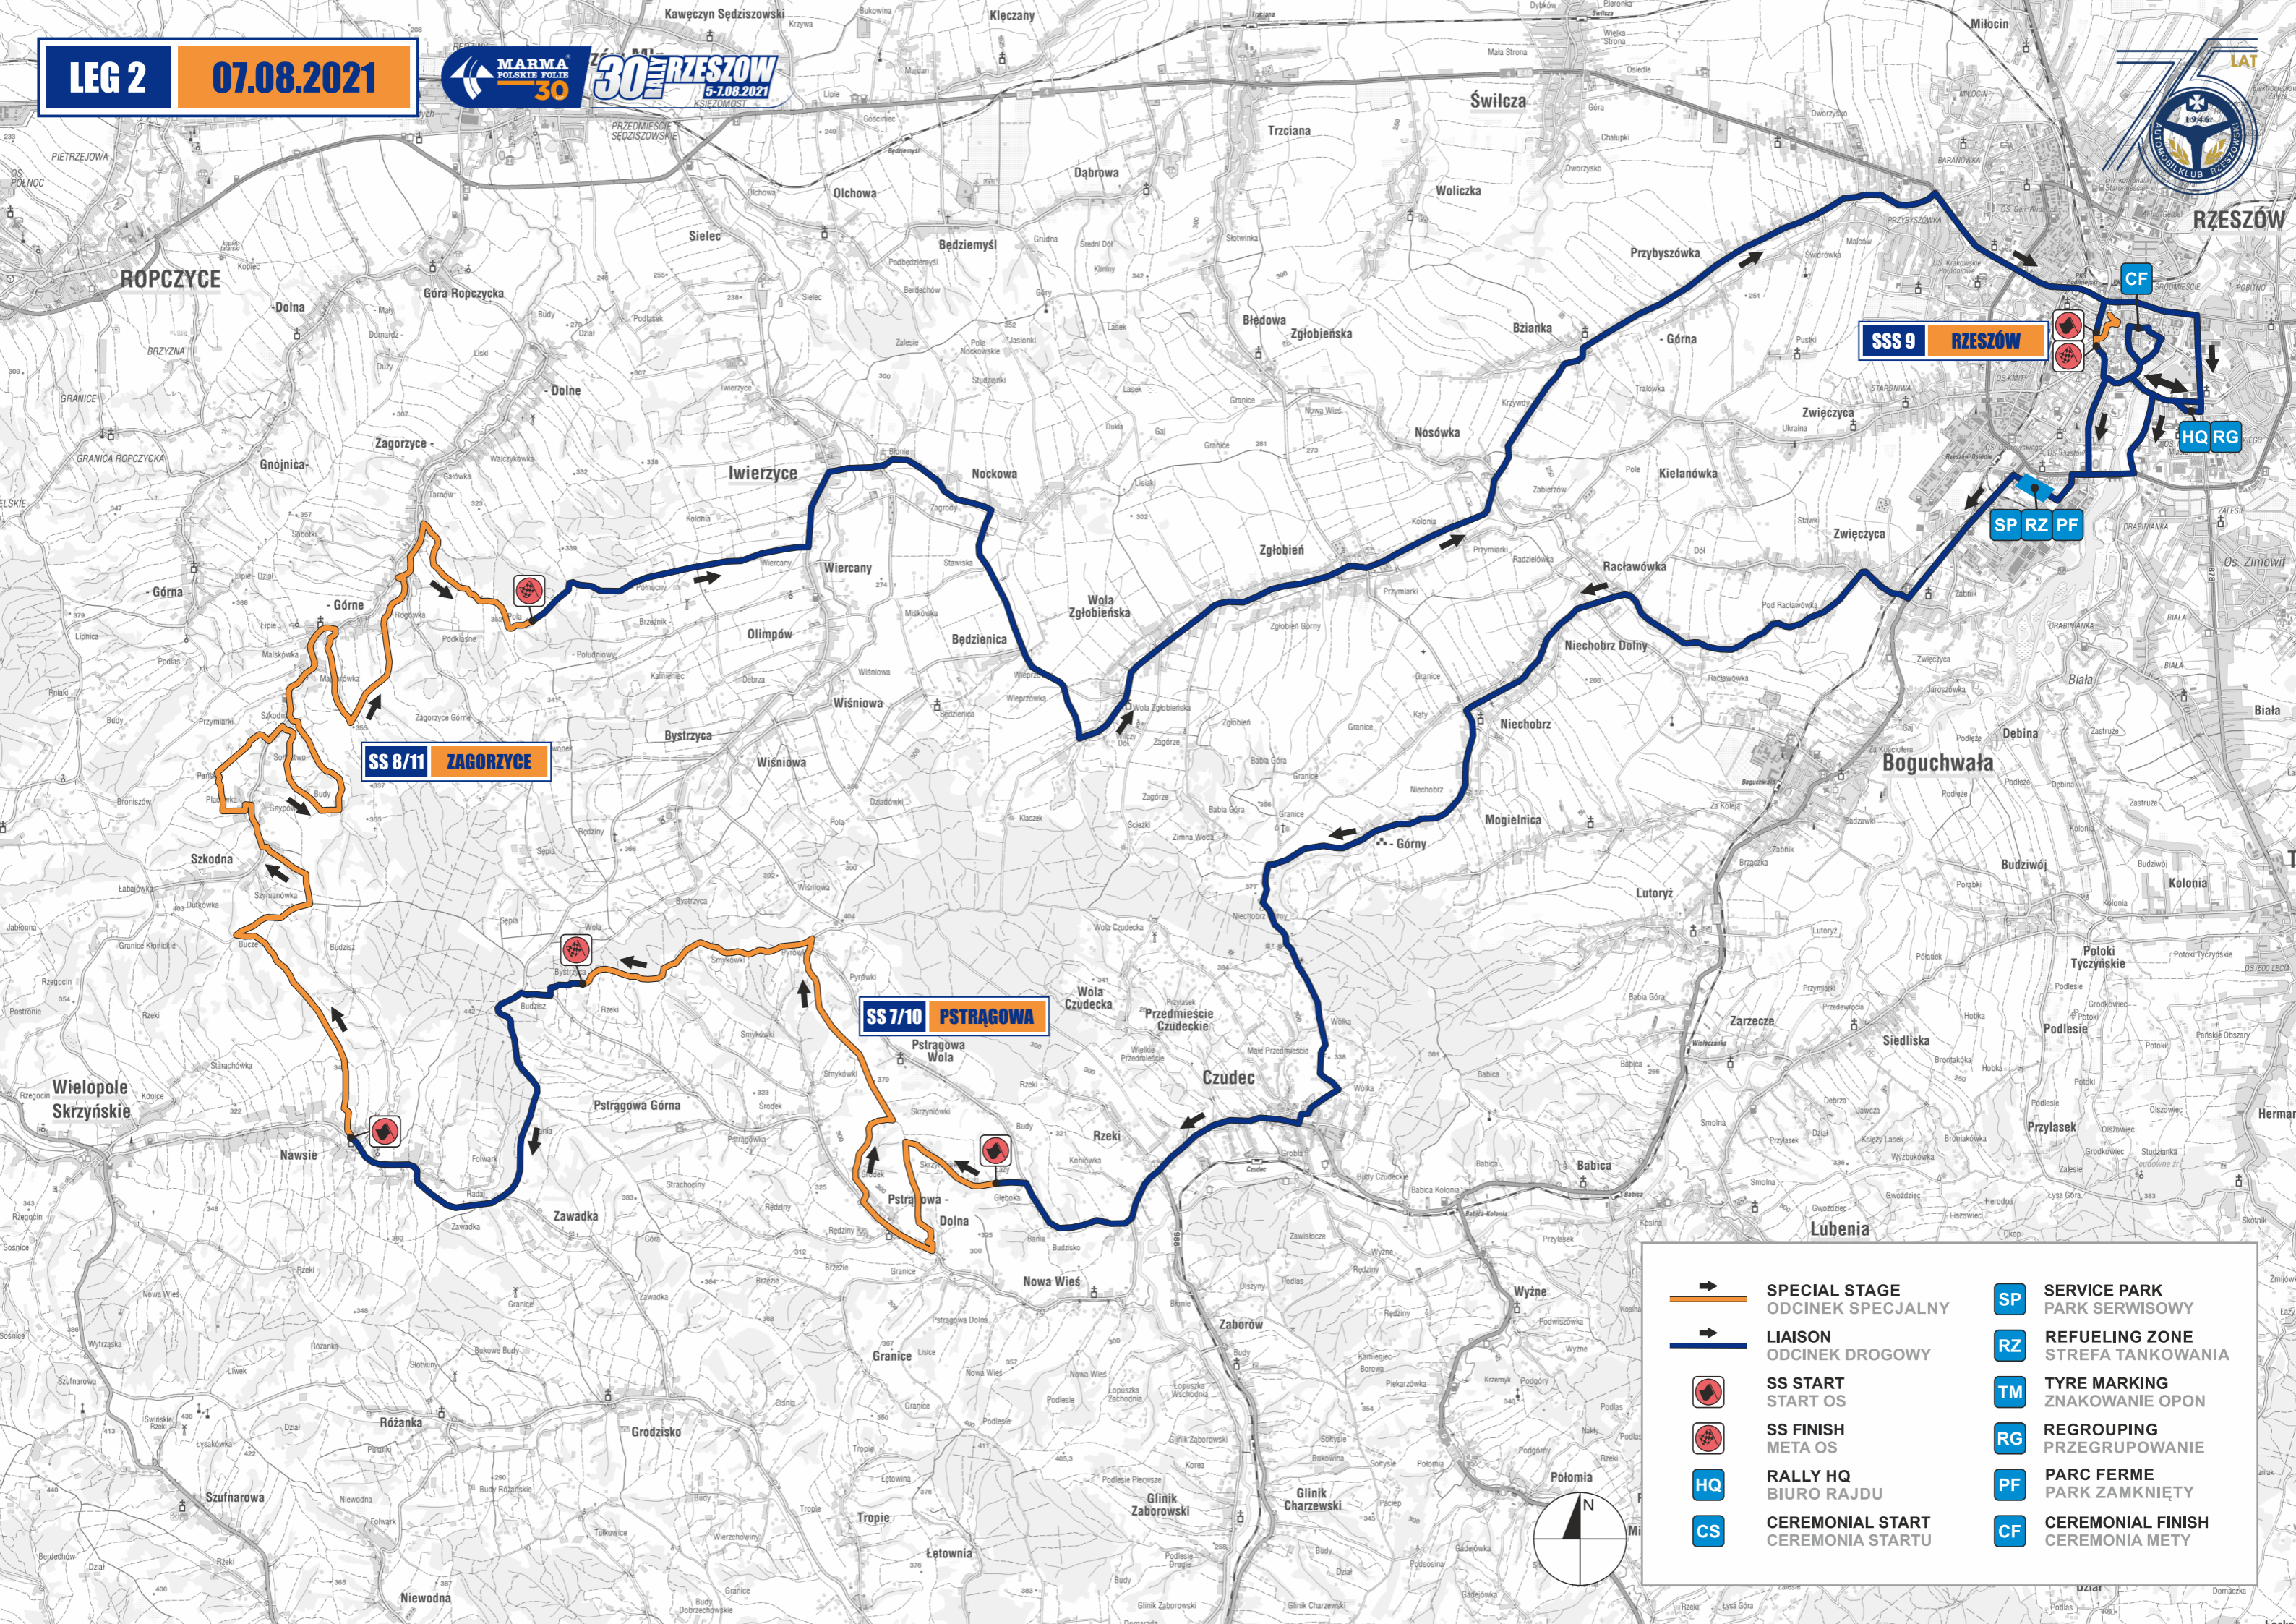

CS

HQ RG

SP RZ PF

	SPECIAL STAGE ODCINEK SPECJALNY		SERVICE PARK PARK SERWISOWY
	LIAISON ODCINEK DROGOWY		REFUELING ZONE STREFA TANKOWANIA
	SS START START OS		TYRE MARKING ZNAKOWANIE OPON
	SS FINISH META OS		REGROUPING PRZEGRUPOWANIE
	RALLY HQ BIURO RAJDU		PARC FERME PARK ZAMKNIĘTY
	CEREMONIAL START CEREMONIA STARTU		CEREMONIAL FINISH CEREMONIA METY

LEG 2

07.08.2021

ROPCZYCE

Wielopole Skrzyńskie

Góra Ropczycka

Zawadka

Sielec

Pstrągowa Górna

Bedziemiśl

Pstrągowa Wola

Nockowa

Pstrągowa Dolna

Biedowa

Czudec

Woliczka

Zaborów

Przybyszówka

Wyżne

Rzeszów

Lubenia

Przybyszówka

Potoki Tyczyńskie

SS 8/11 ZAGORZYCE

SS 7/10 PSTRĄGOWA