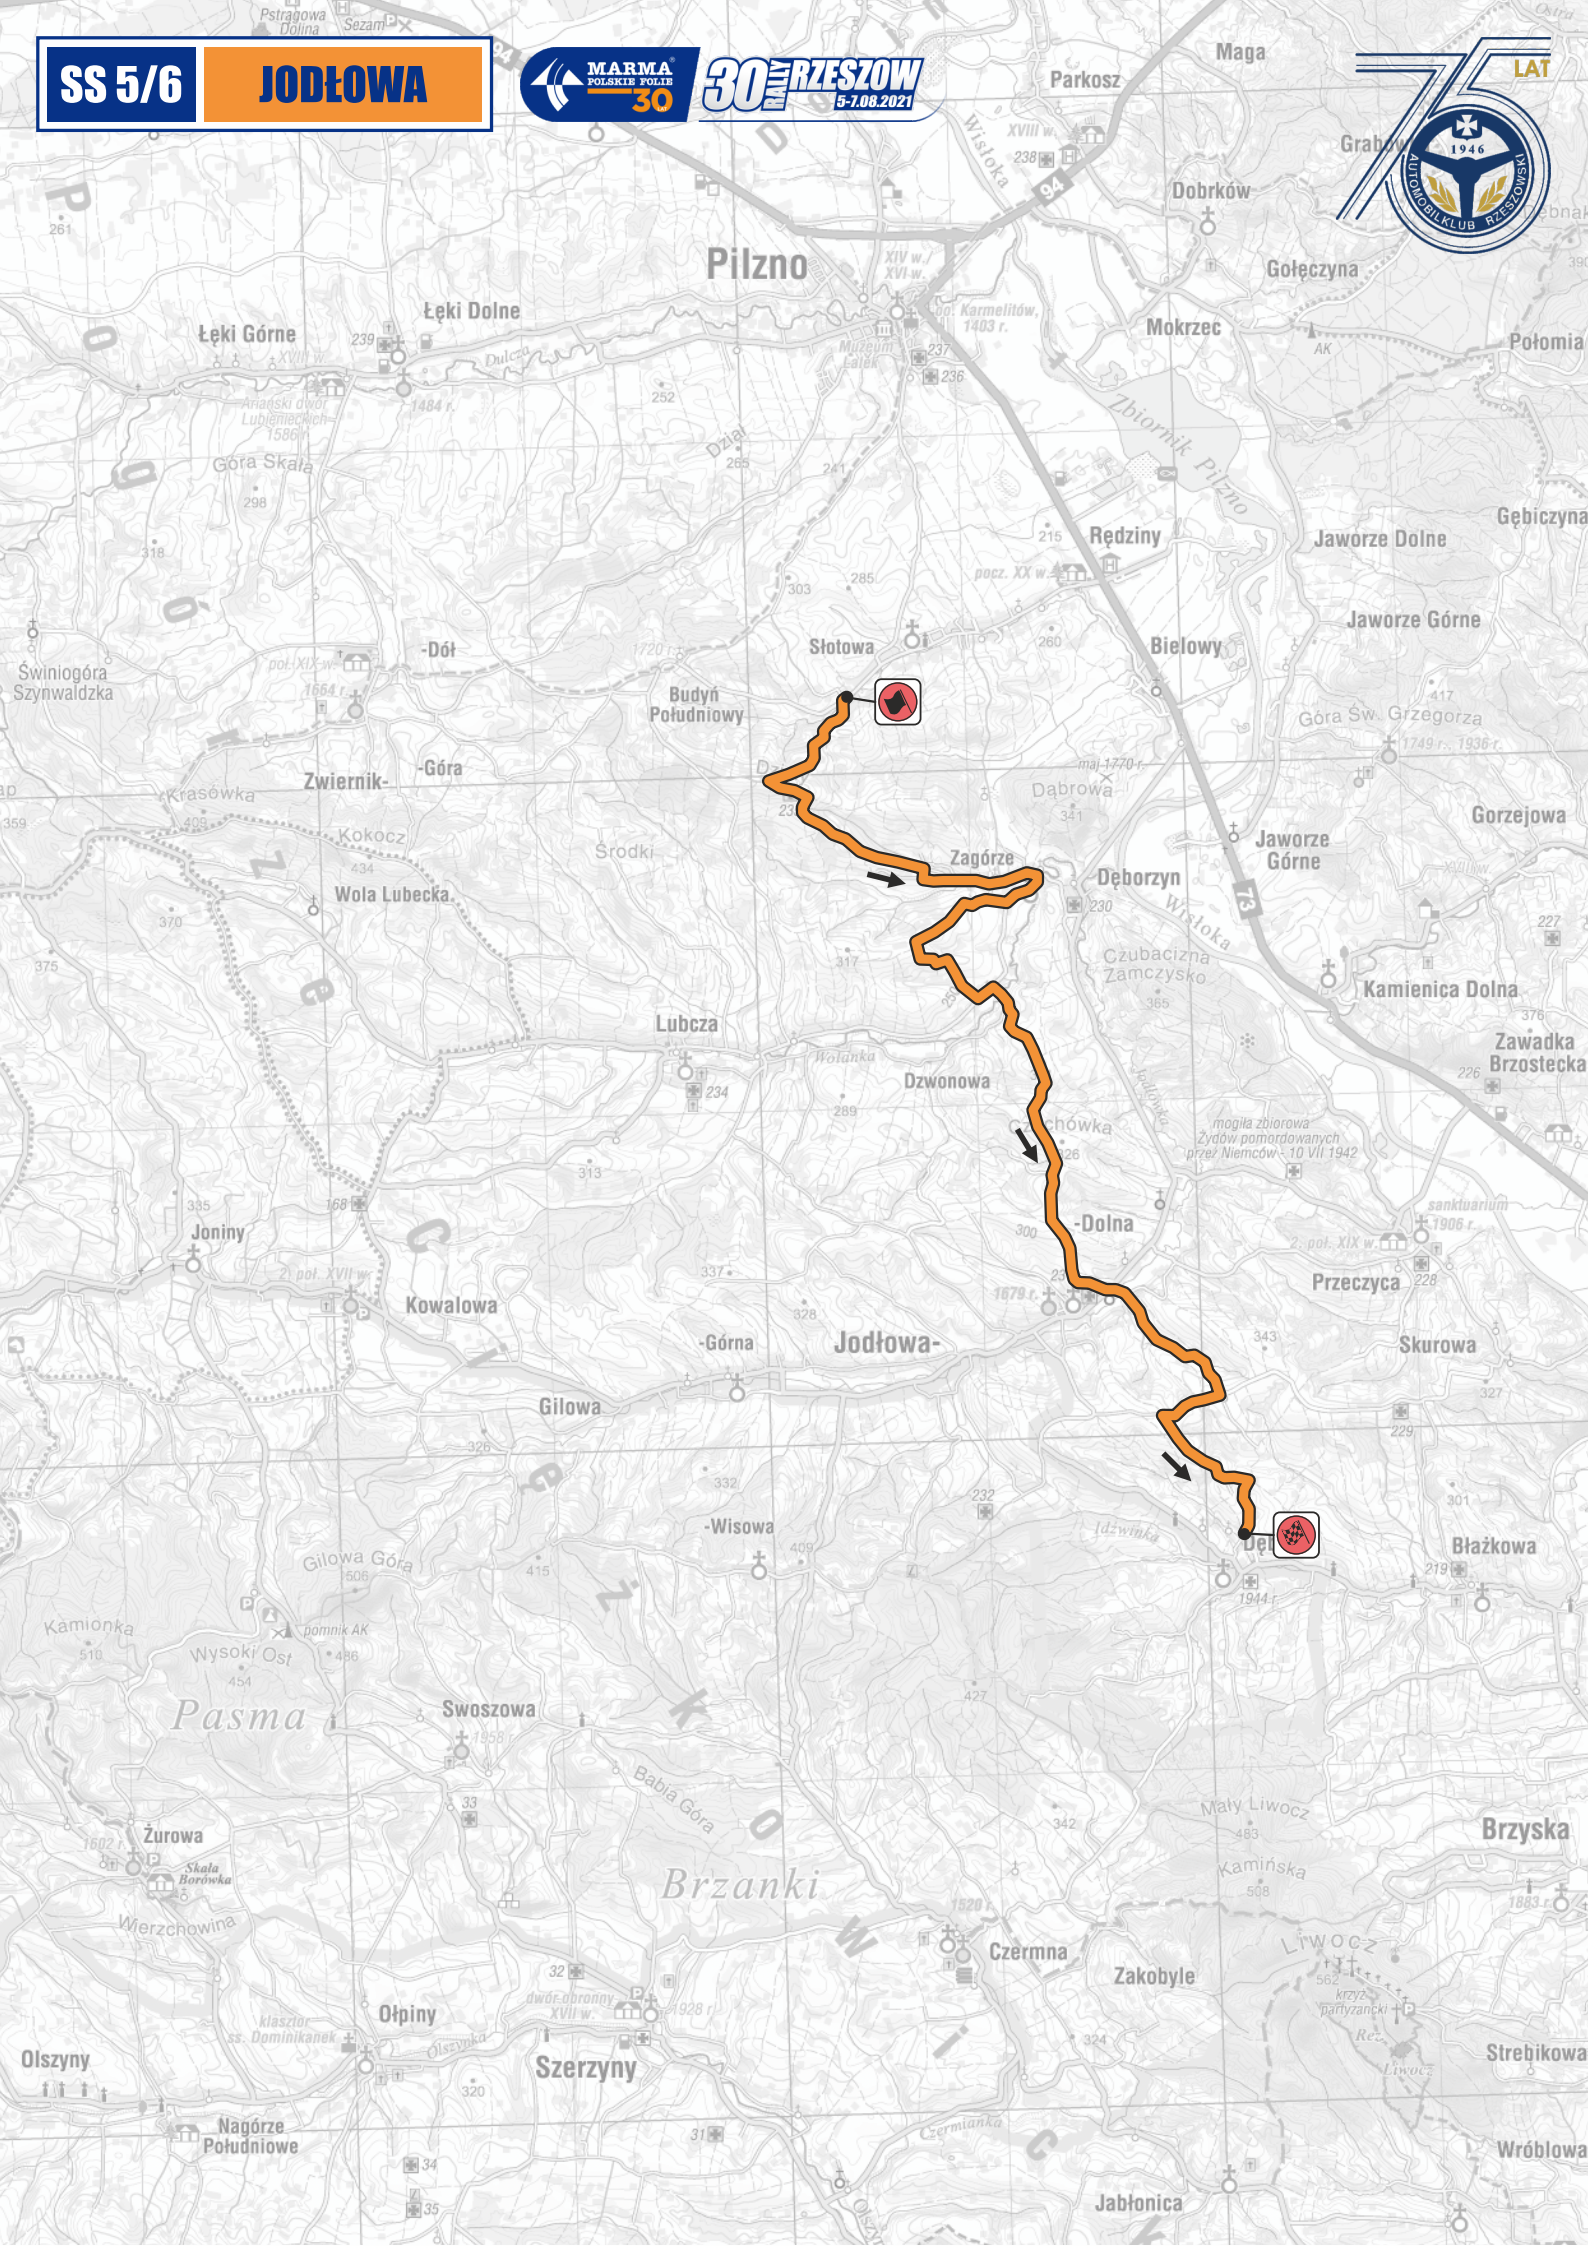

LEG 2

07.08.2021

ROPCZYCE

Wielopole Skrzyńskie

Góra Ropczycka

Zawadka

Sielec

Pstrągowa Górna

Bedziemiśl

Pstrągowa Wola

Nockowa

Pstrągowa Dolna

Biedowa

Czudec

Woliczka

Zaborów

Przybyszówka

Wyżne

Rzeszów

Lubenia

Przybyszówka

Potoki Tyczyńskie

SS 8/11 ZAGORZYCE

SS 7/10 PSTRĄGOWA

SS 5/6

JODŁOWA

SS 7/10 **PSTRĄGOWA**

SS 8/11

ZAGORZYCE
ŁOMŻA POWER STAGE