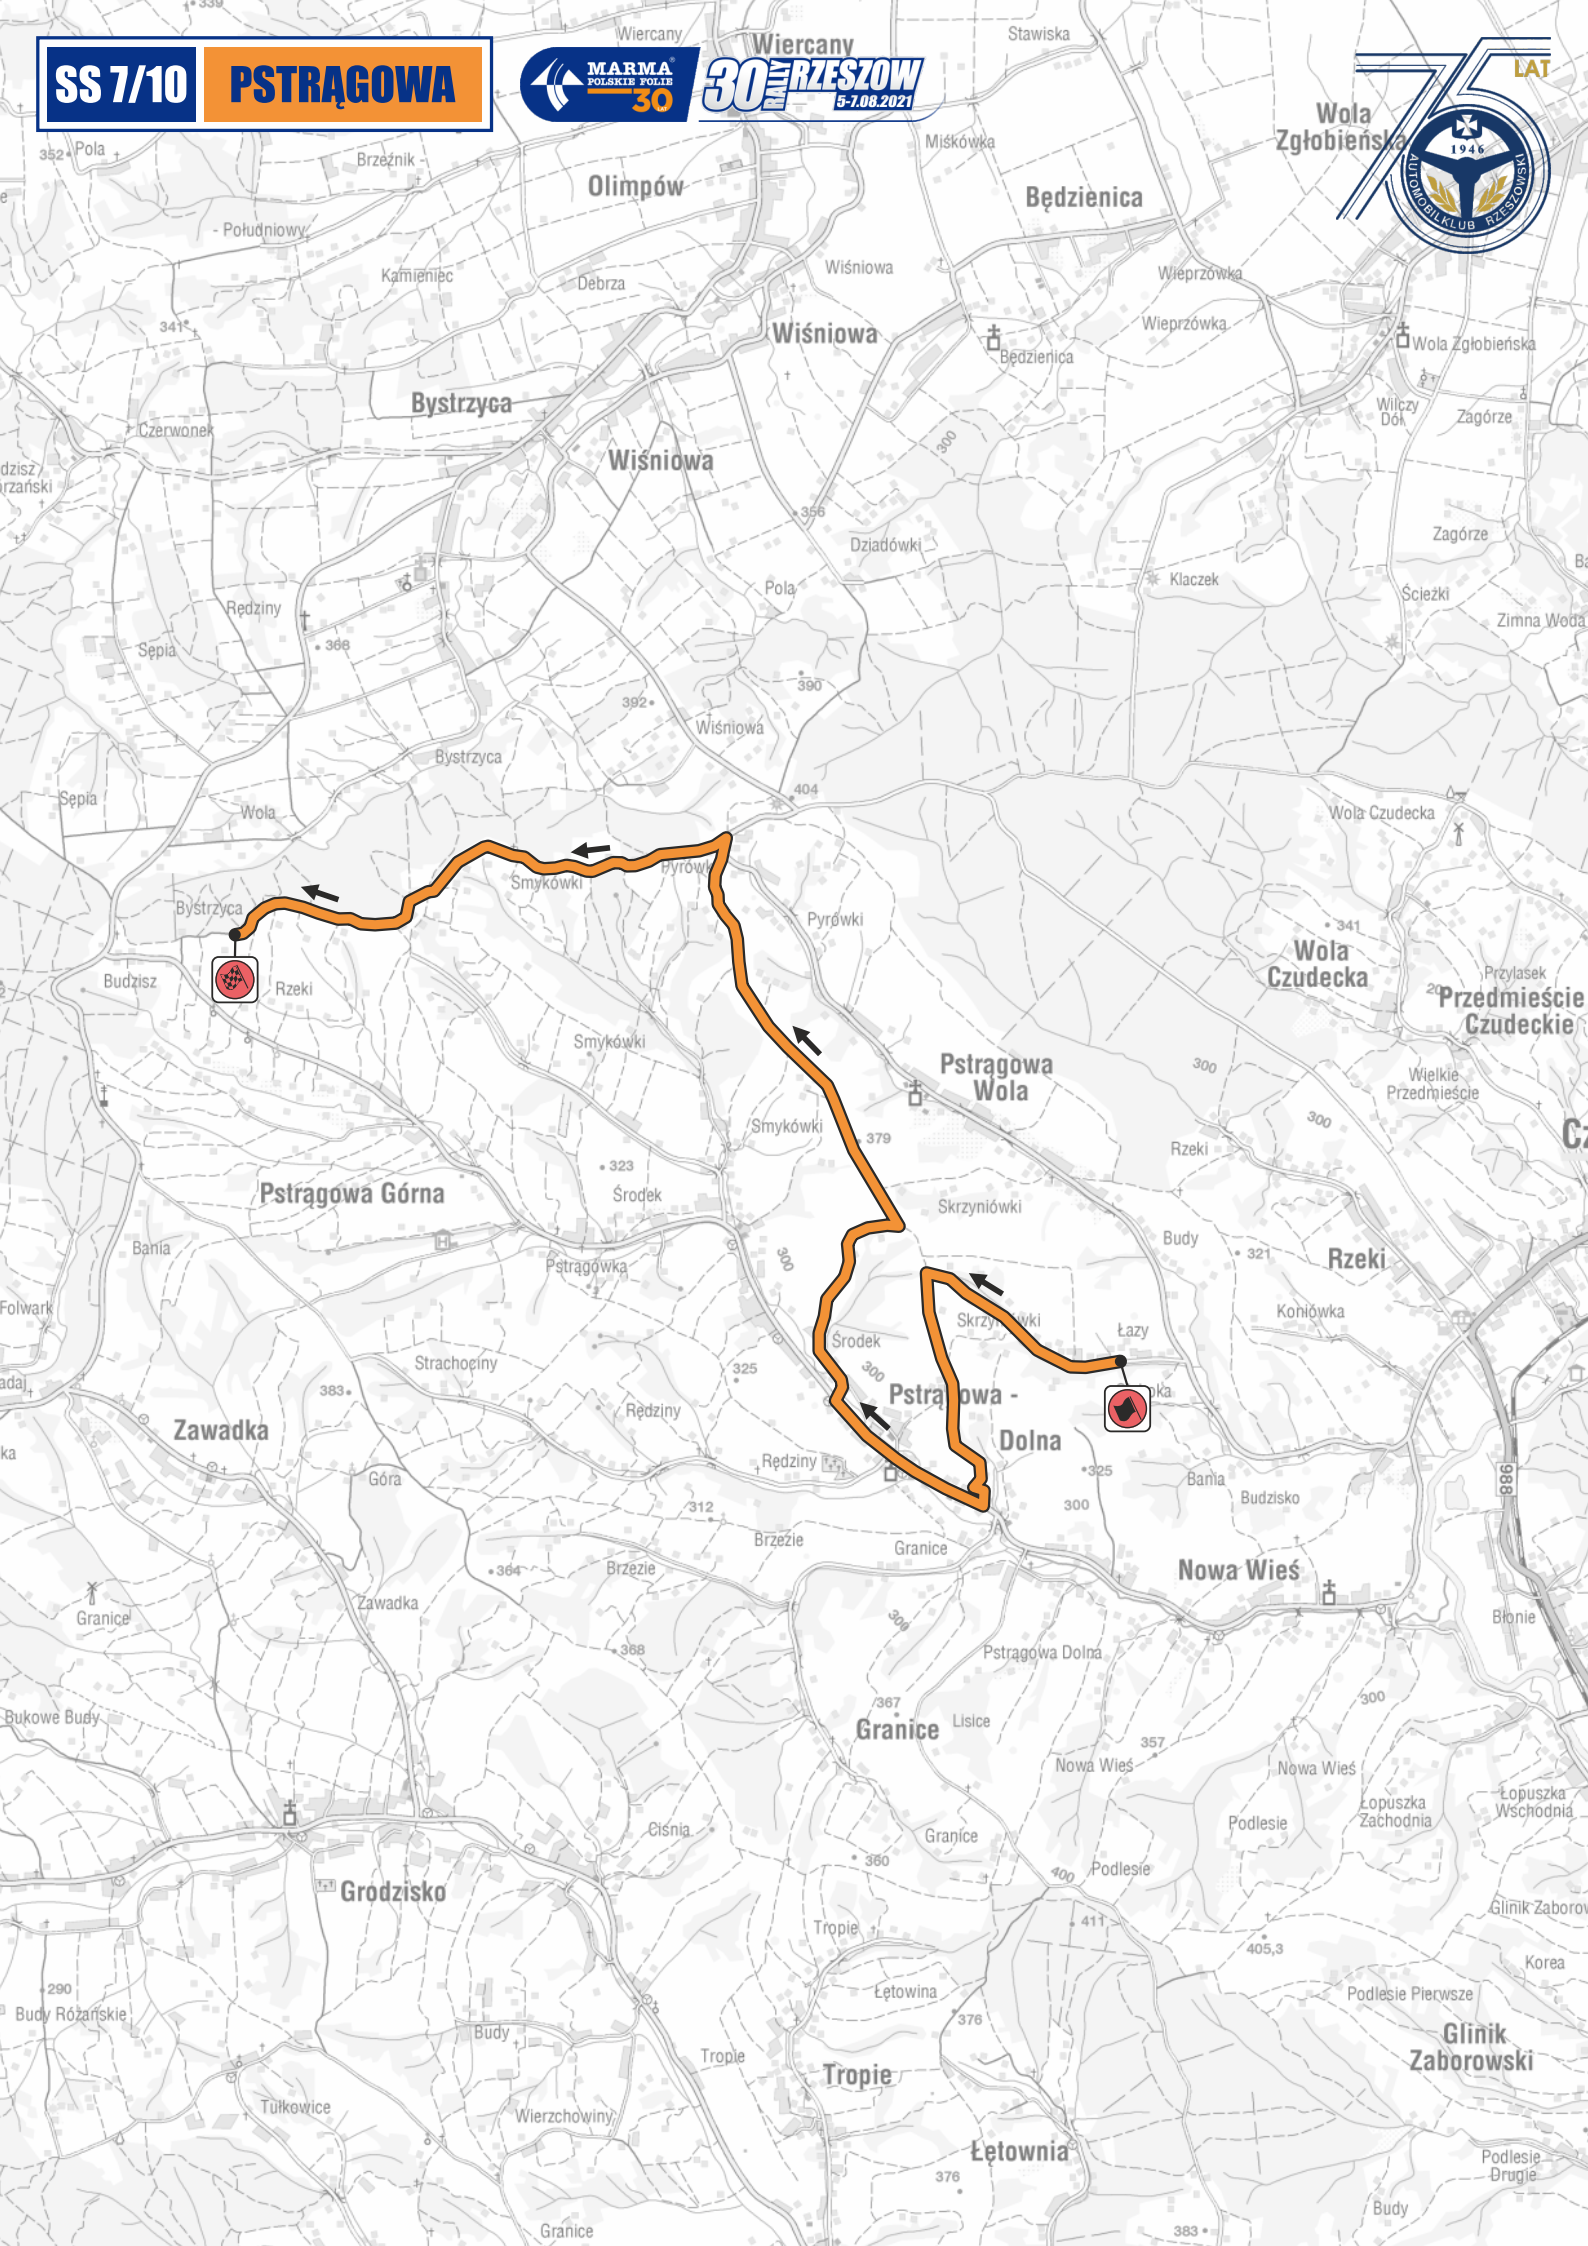

LEG 2

07.08.2021

ROPCZYCE

Wielopole Skrzyńskie

Góra Ropczycka

Zawadka

Sielec

Pstrągowa Górna

Bedziemiśl

Pstrągowa Wola

Nockowa

Pstrągowa Dolna

Biedowa

Czudec

Woliczka

Zaborów

Przybyszówka

Wyżne

Rzeszów

Lubenia

Przybyszówka

Potoki Tyczyńskie

SS 8/11 ZAGORZYCE

SS 7/10 PSTRĄGOWA

SS 5/6

JODŁOWA

SS 7/10 **PSTRĄGOWA**

SS 8/11

ZAGORZYCE
ŁOMŻA POWER STAGE