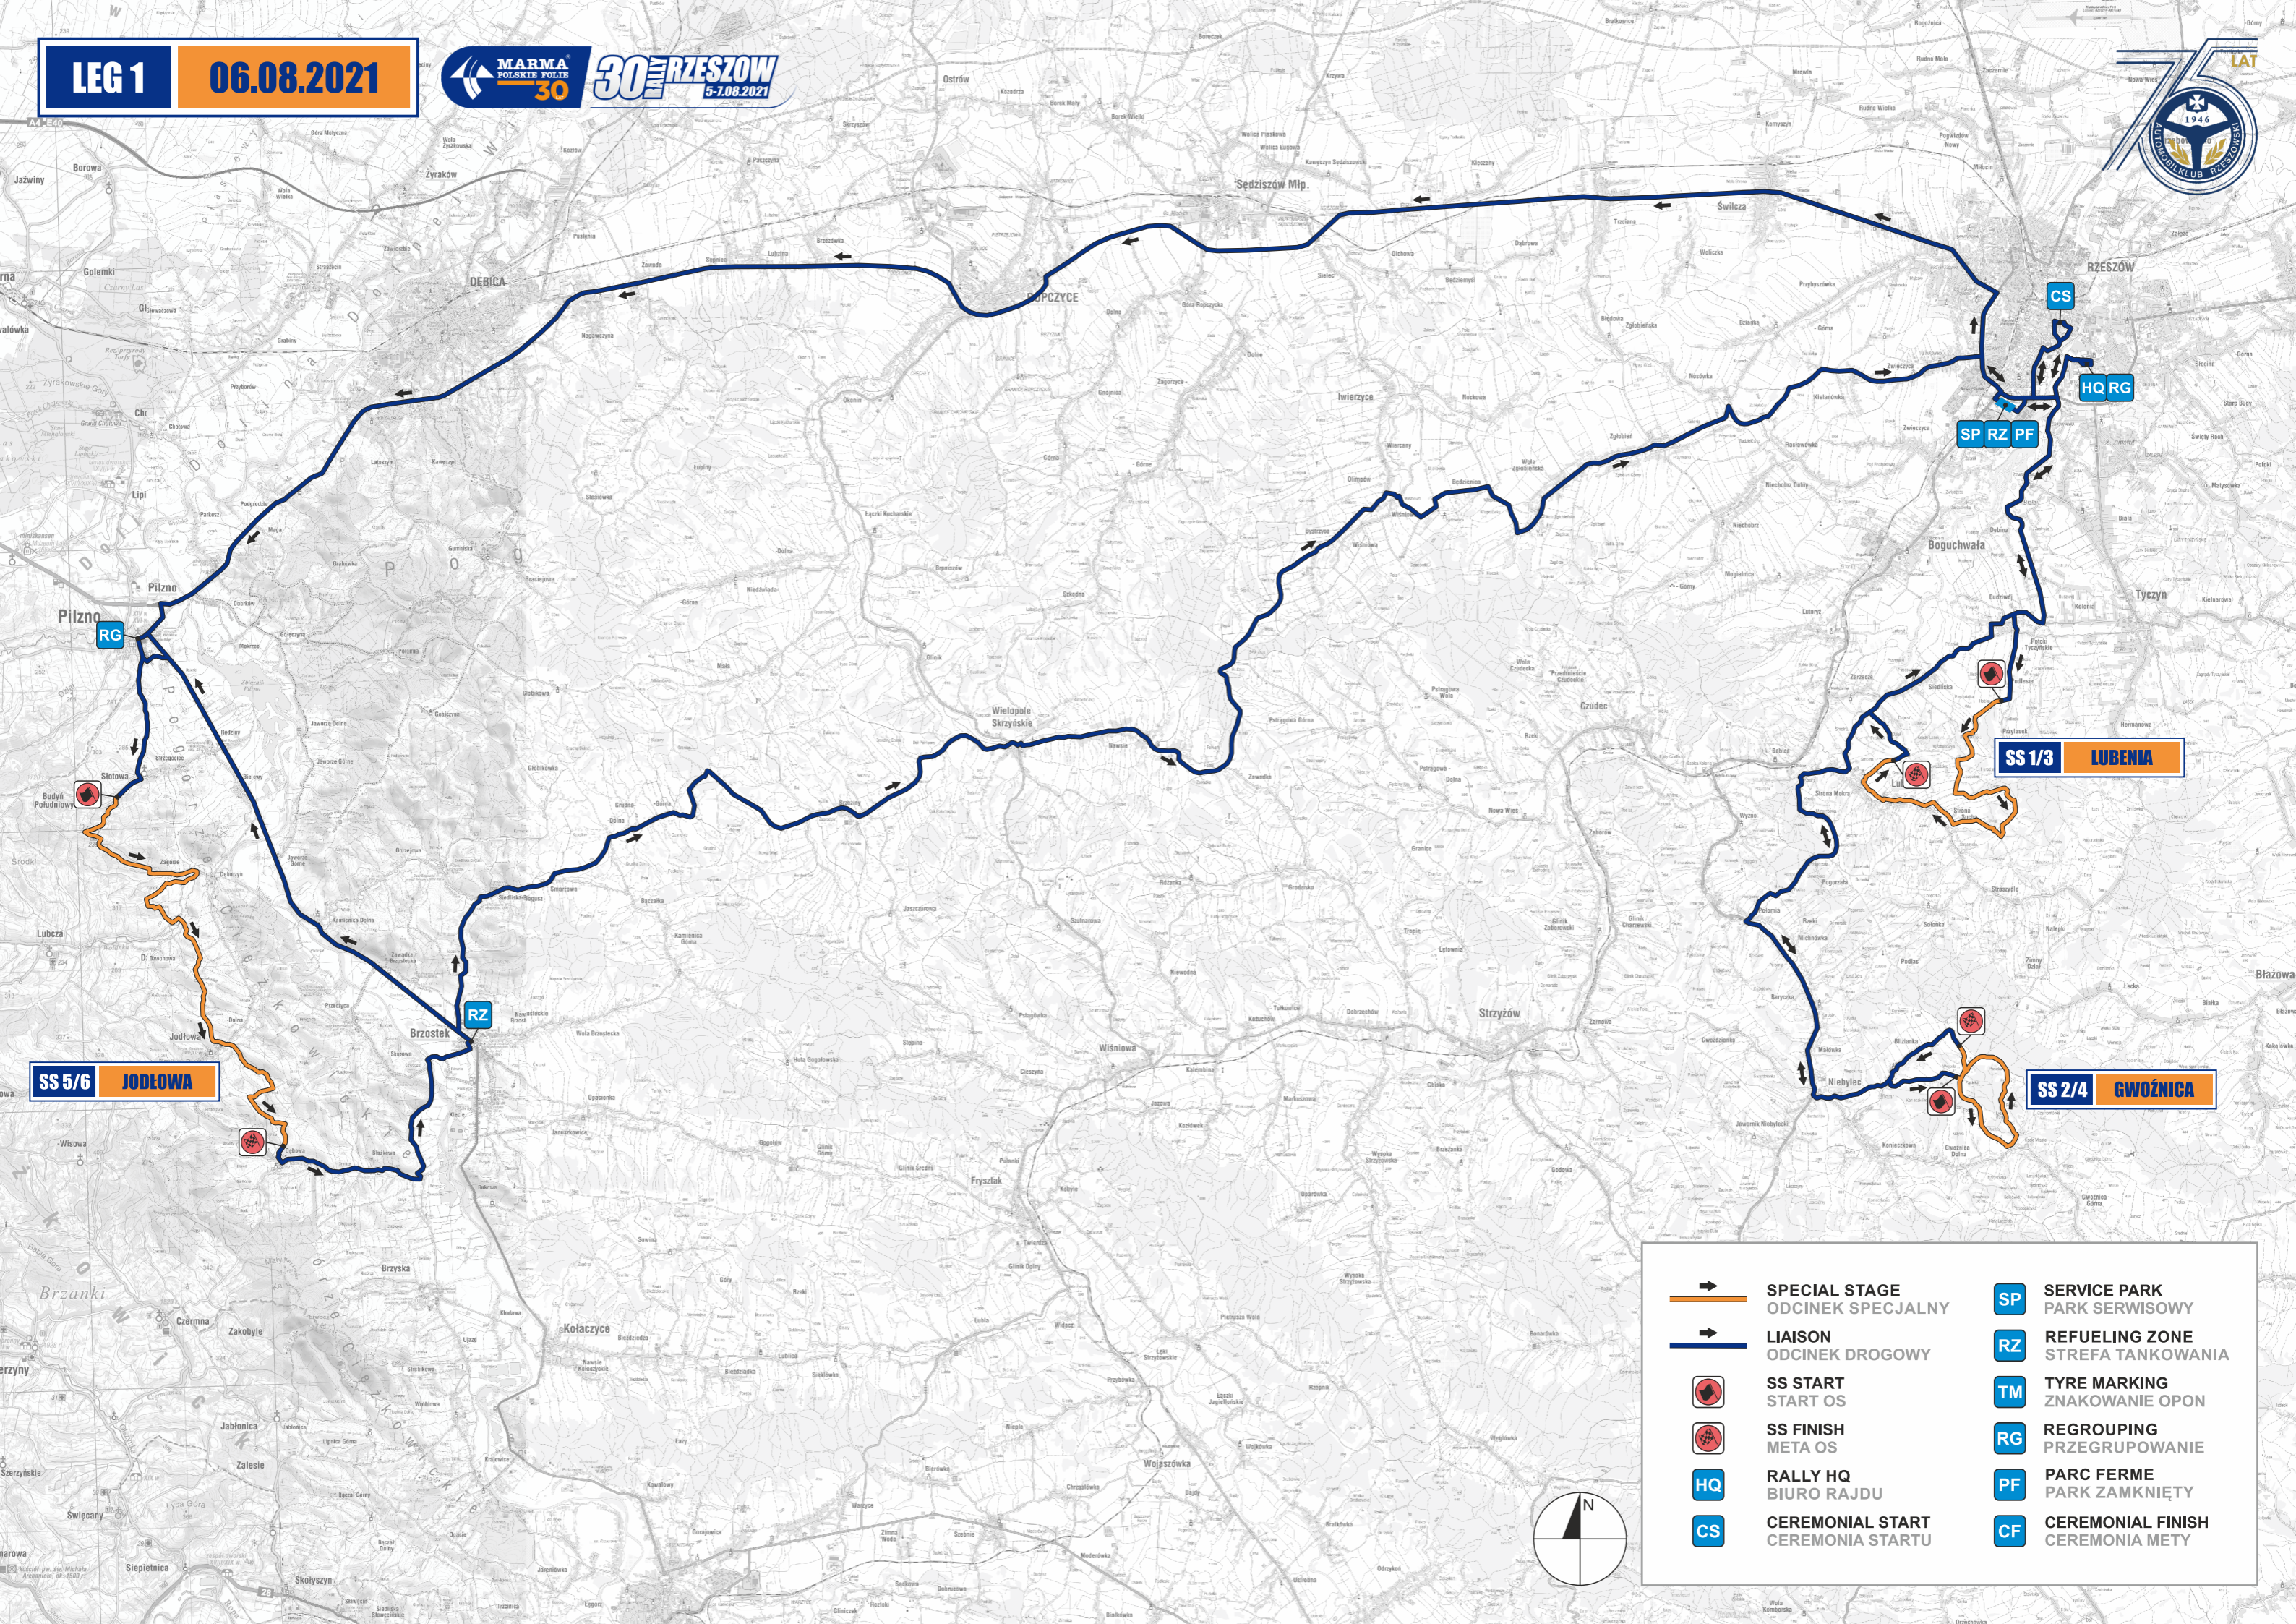

LEG 1

06.08.2021

30 RZESZÓW 5-7.08.2021

Pilzno RG

SS 5/6 JODŁOWA

Brzostek RZ

SS 1/3 LUBENIA

SS 2/4 GWOŹNICA

LEG 2

07.08.2021

ROPCZYCE

Wielopole Skrzyńskie

Góra Ropczycka

Zawadka

Sielec

Pstrągowa Górna

Bedziemiśl

Pstrągowa Wola

Nockowa

Pstrągowa Dolna

Biedowa

Czudec

Woliczka

Zaborów

Przybyszówka

Wyżne

Rzeszów

Lubenia

Przybyszówka

Potoki Tyczyńskie

SS 8/11 ZAGORZYCE

SS 7/10 PSTRĄGOWA