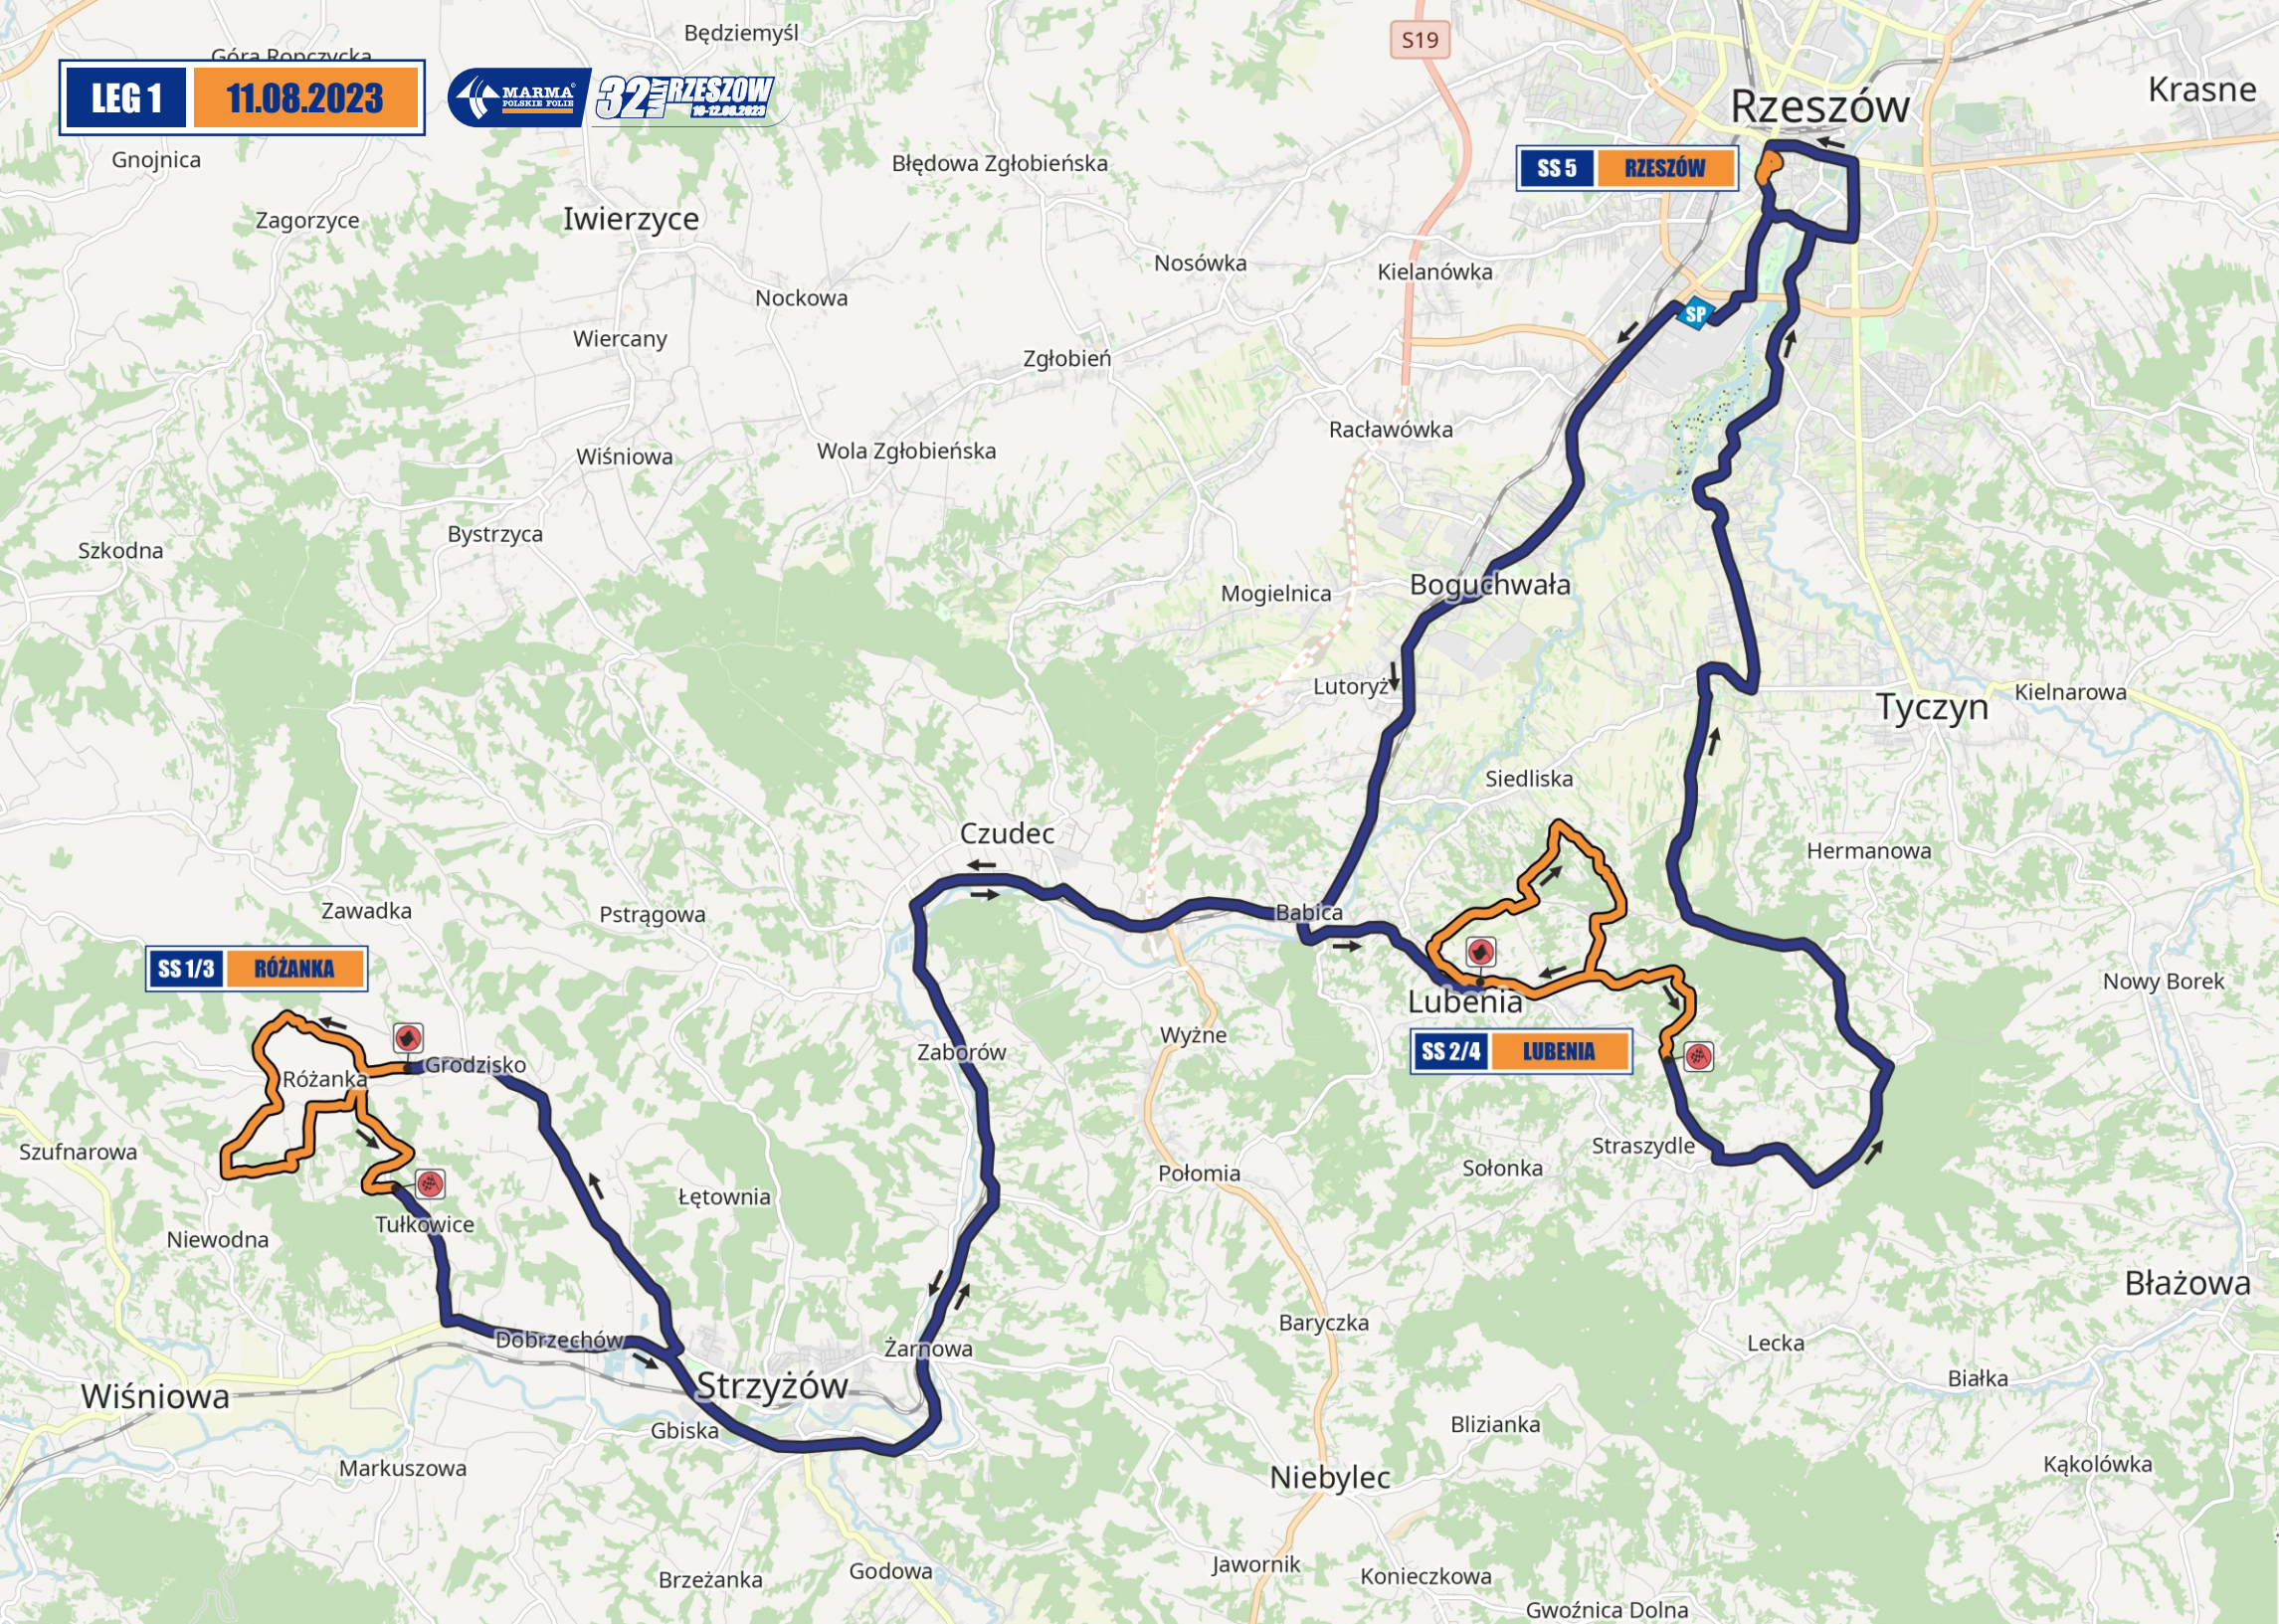

LEG 1 **11.08.2023**

SS 5 **RZESZÓW**

SS 1/3 **RÓŻANKA**

SS 2/4 **LUBENIA**

Wiśniowa

Rzeszów

Iwierzycy

Tyczyn

Różanka

Lubenia

Strzyżów

Błażowa

Zagorzycy

Czudec

Szulfnarowa

Wyżne

Niewodna

Tułowice

Łętownia

Zawadka

Pstrągowa

Zaborów

Połomia

Markuszowa

Gbiska

Żarnowa

Baryczka

Lecka

Szkodna

Bystrzyca

Wiśniowa

Wola Zgłobieńska

Mogielnica

Boguchwała

Siedliska

Hermanowa

Nowy Borek

Kielnarowa

Kielanówka

Raławówka

Nosówka

Nockowa

Zgłobień

Wiercany

Błędowa Zgłobieńska

Gnojnica

Góra Popczycka

Będziemyśl

S19

Krasne

Gwoźnica Dolna

Niebylec

Konieczkowa

Jawornik

Brzeżanka

Godowa

Kąkolówka

Białka

Blizianka