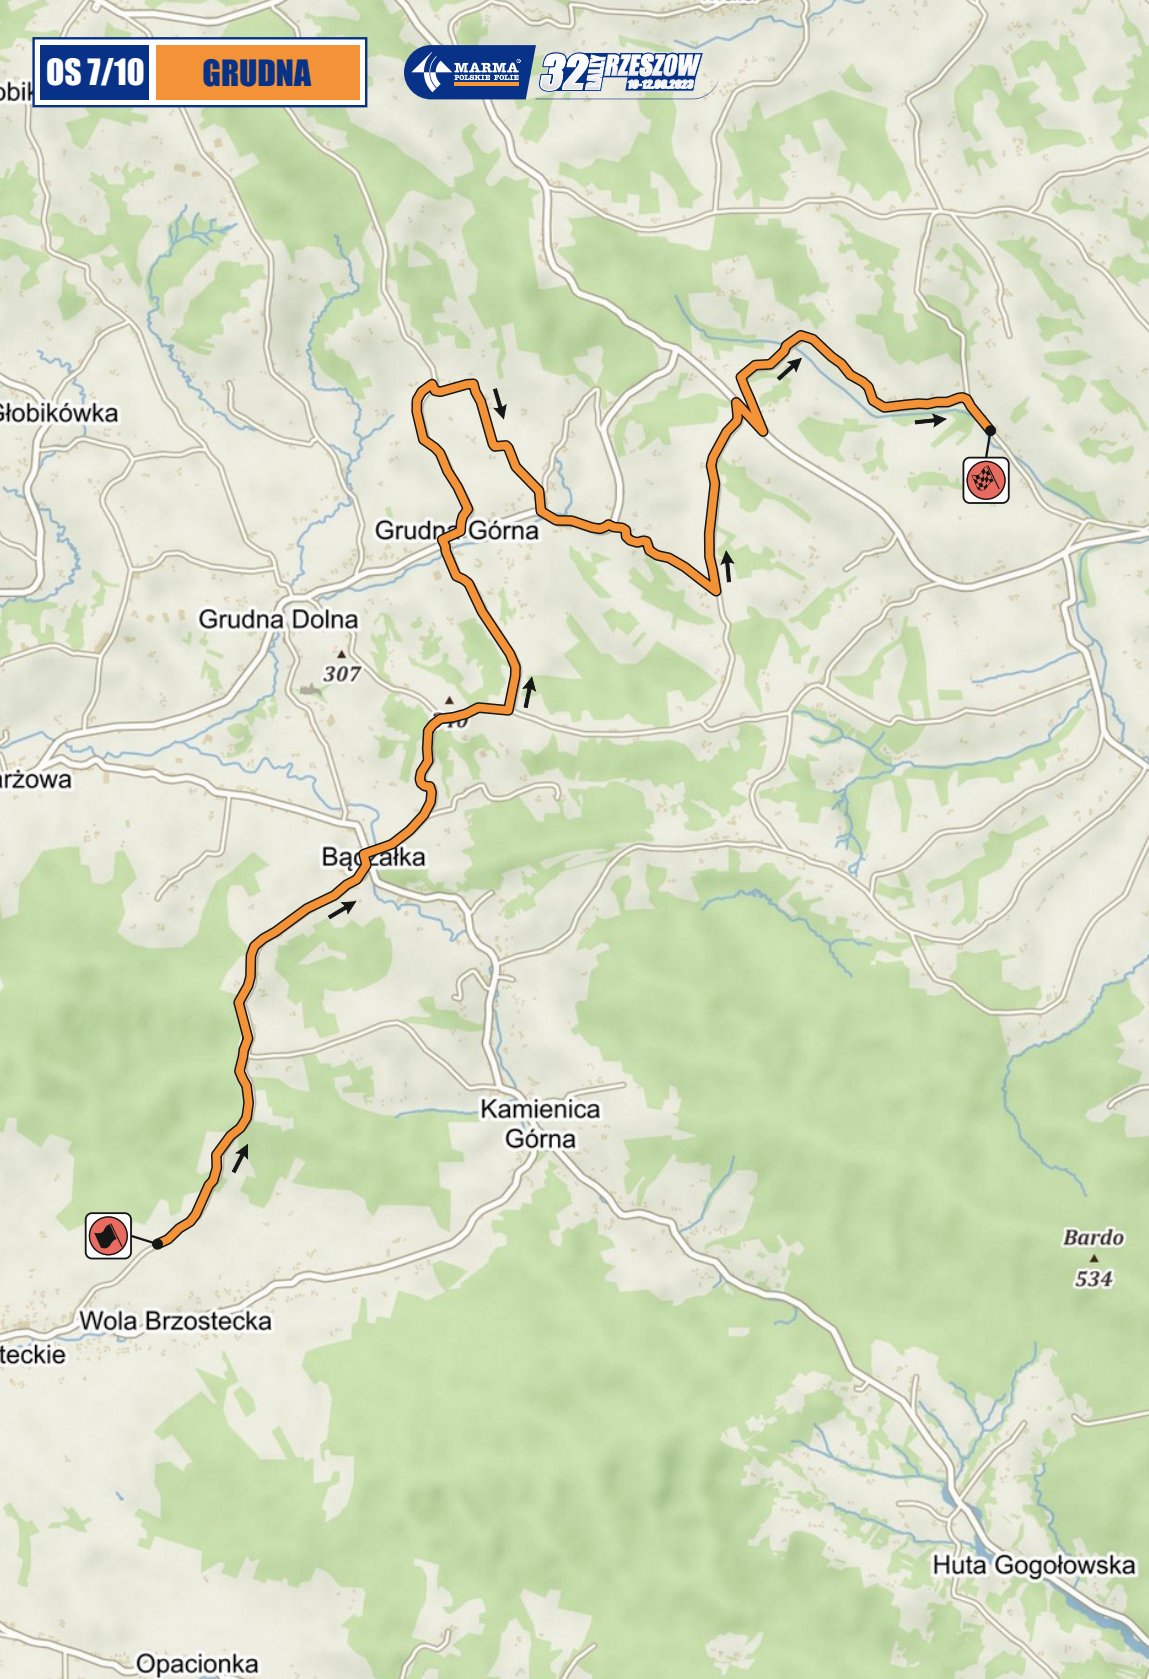

ul. Pułaskiego

ul. Zymuniewska

ul. 3 Maja

ul. Mochnackiego

ul. Lisa-Kuli

ul. Zamkowa

ul. Jagiellońska

Huta Gogołowski

Patryja

339

Kamyk

336

Kowalowy

Góra Grabowskiego

Wisłoka

OS 7/10

GRUDNA

32 RZESZÓW
10-12.09.2023

Głobikówka

Grudna Górna

Grudna Dolna

307

Brzowa

Bażanka

PSTRAGOWA

32 PRZESZOW
18-22.09.2023

405
405

Wielki Dział
400

Pstrągowa

Nowa Wieś

isko