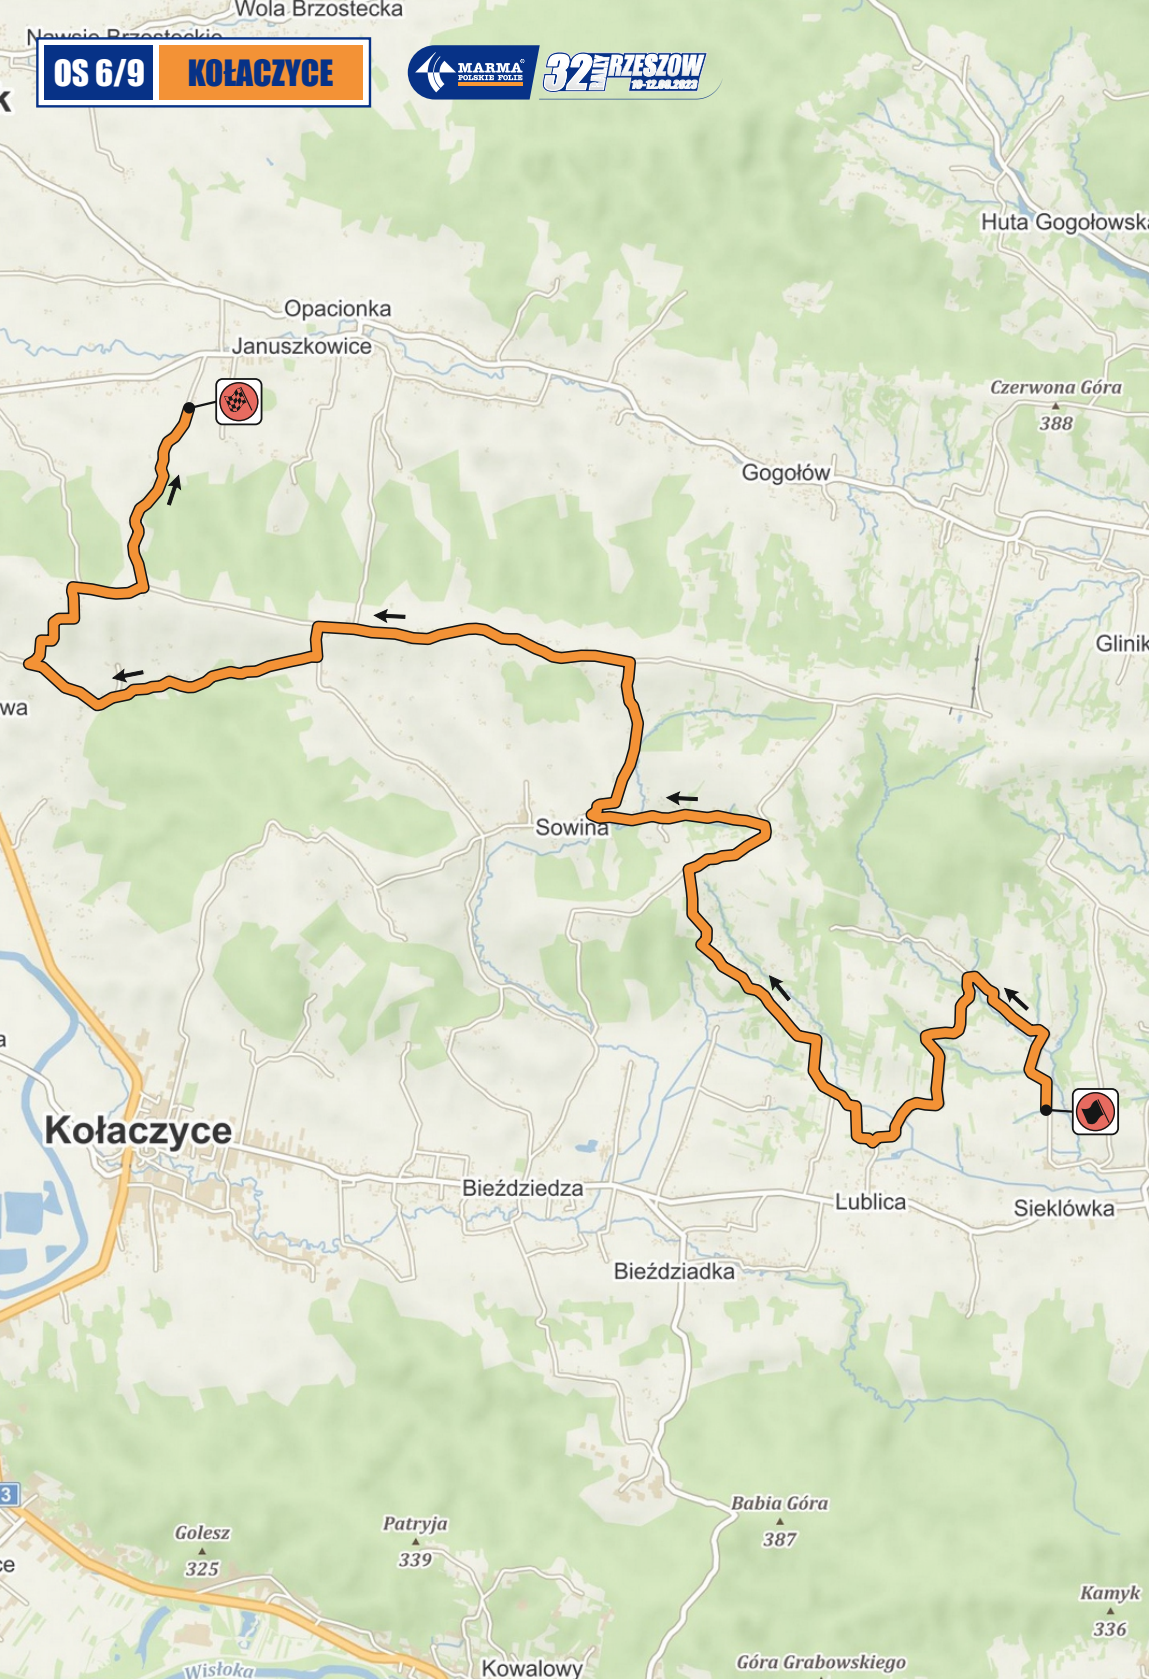

Zawadka

Grodzisko

Różanka

Tułkowice

Niewodna

Koźuchów

988

OS 2/4

RZESZÓW

32 RZESZÓW
13-12.04.2022

al. Piłsudskiego

ul. ks. Jałowego

al. Ciepłińskiego

ul. Sobieskiego

ul. Bernardyńska

ul. Matejki

ul. Pułaskiego

ul. Zymuniewska

ul. 3 Maja

ul. Mochnackiego

ul. Lisa-Kuli

ul. Zamkowa

ul. Jagiellońska

Huta Gogołowski

Opacionka

Januszkowice

Czerwona Góra

388

Gogołów

Glinik

Sowina

Kołaczyce