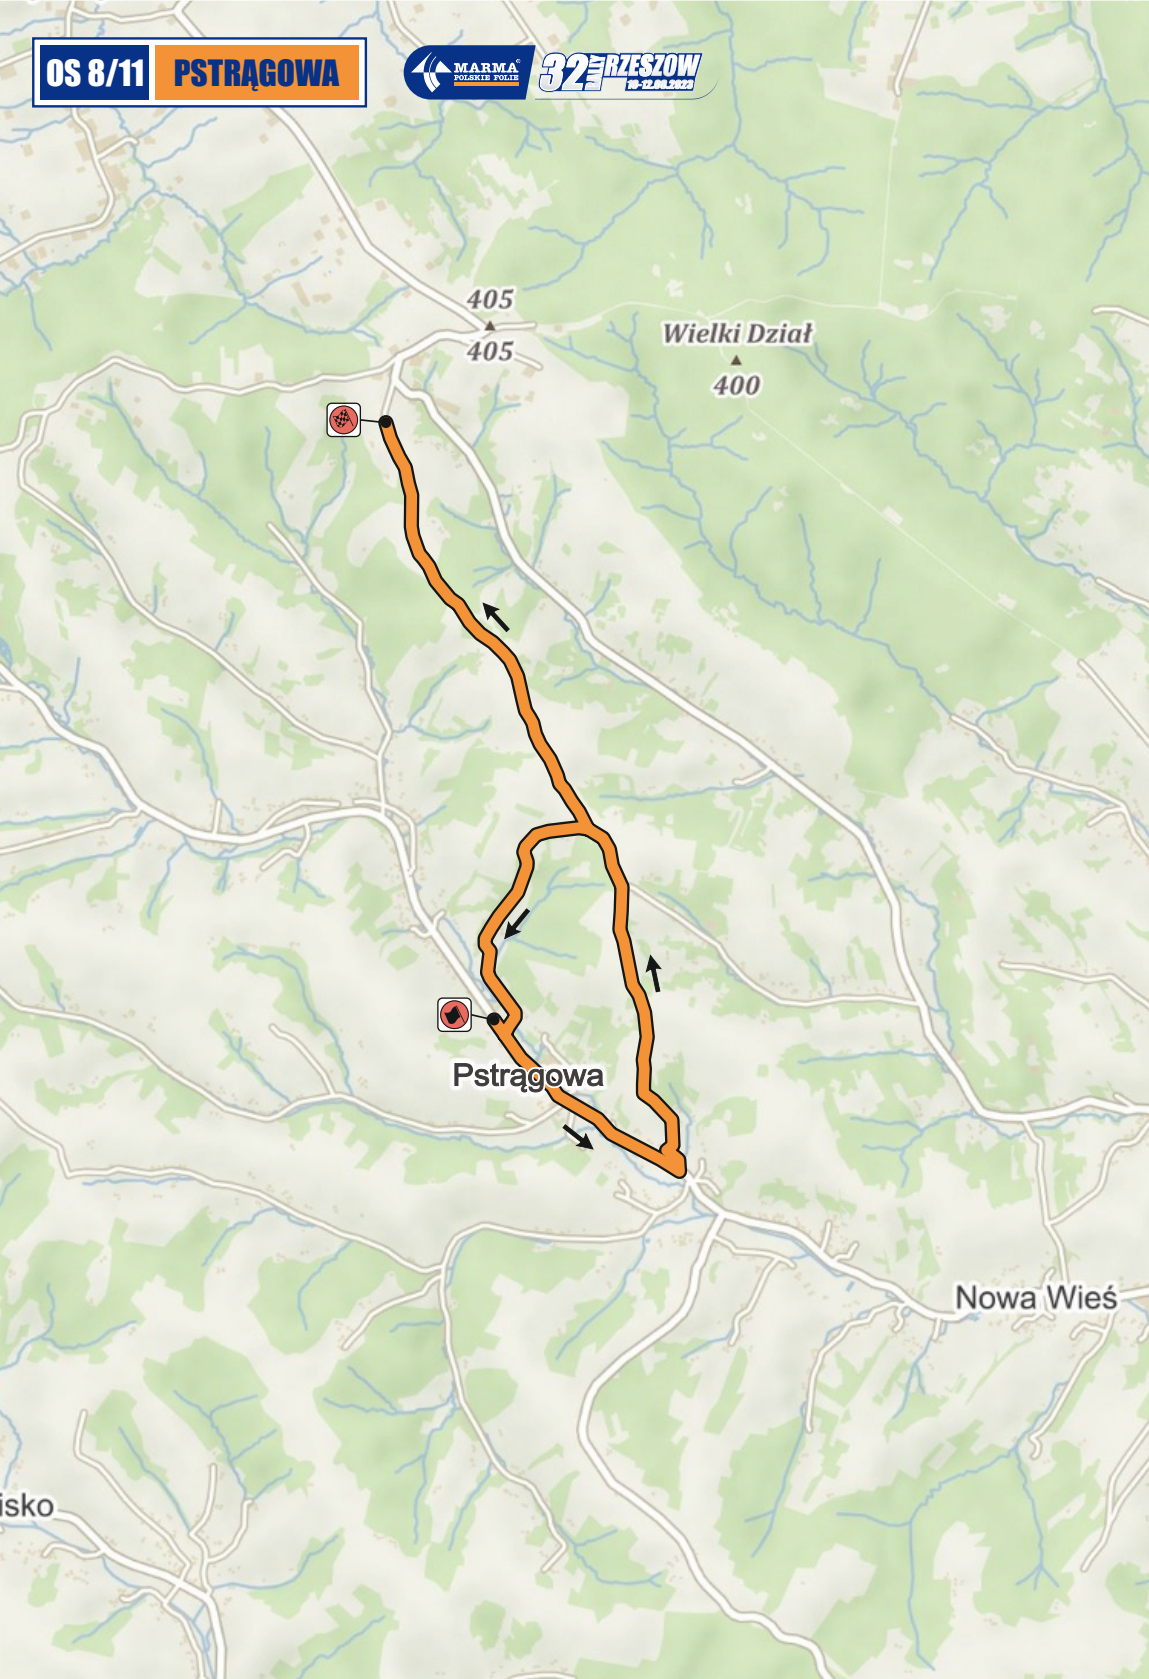

ul. Pułaskiego

ul. Zymuniewska

ul. 3 Maja

ul. Mochnackiego

ul. Lisa-Kuli

ul. Zamkowa

ul. Jagiellońska

Huta Gogołowski

GRUDNA

32 RZESZÓW
10-12.09.2023

Głobikówka

Grudna Górna

Grudna Dolna

307

Brzowa

Bażanka

Kamienica
Górna

Bardo

534

Wola Brzostecka

teckie

Huta Gogołowska

Opacionka

OS 8/11

PSTRAGOWA

32 PRZESZOW
18-22.09.2023

405
405

Wielki Dział
400

Pstrągowa

Nowa Wieś

isko