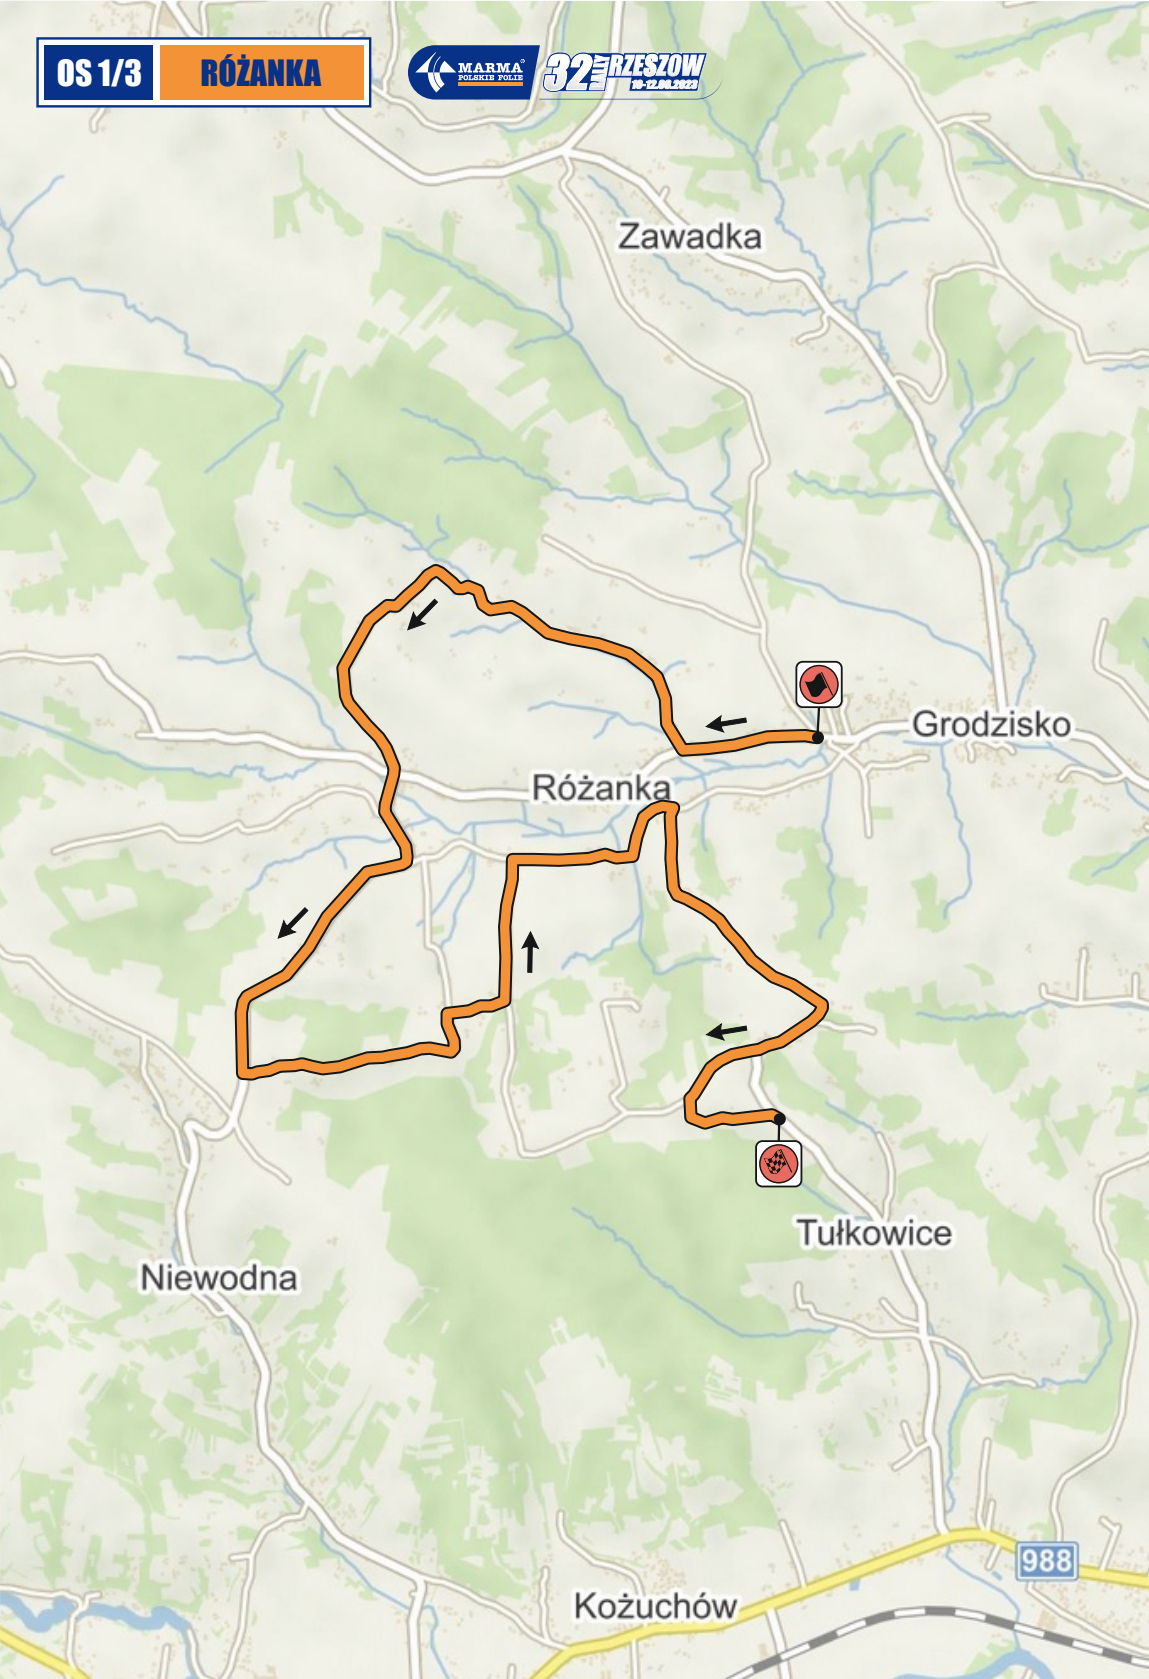

Babia Góra

356

365

Niechobrz

Krzemionka

388

110 kV
320

385

Zawadka

Grodzisko

Różanka

Tułkowice

Niewodna

Koźuchów

988

OS 2/4

ul. Pułaskiego

ul. Zymuniewska

ul. 3 Maja

ul. Mochnackiego

ul. Lisa-Kuli

ul. Zamkowa

ul. Jagiellońska

Huta Gogołowski

PSTRAGOWA

32 PRZESZOW
18-22.09.2023

405
405

Wielki Dział
400

Pstrągowa

Nowa Wieś

isko