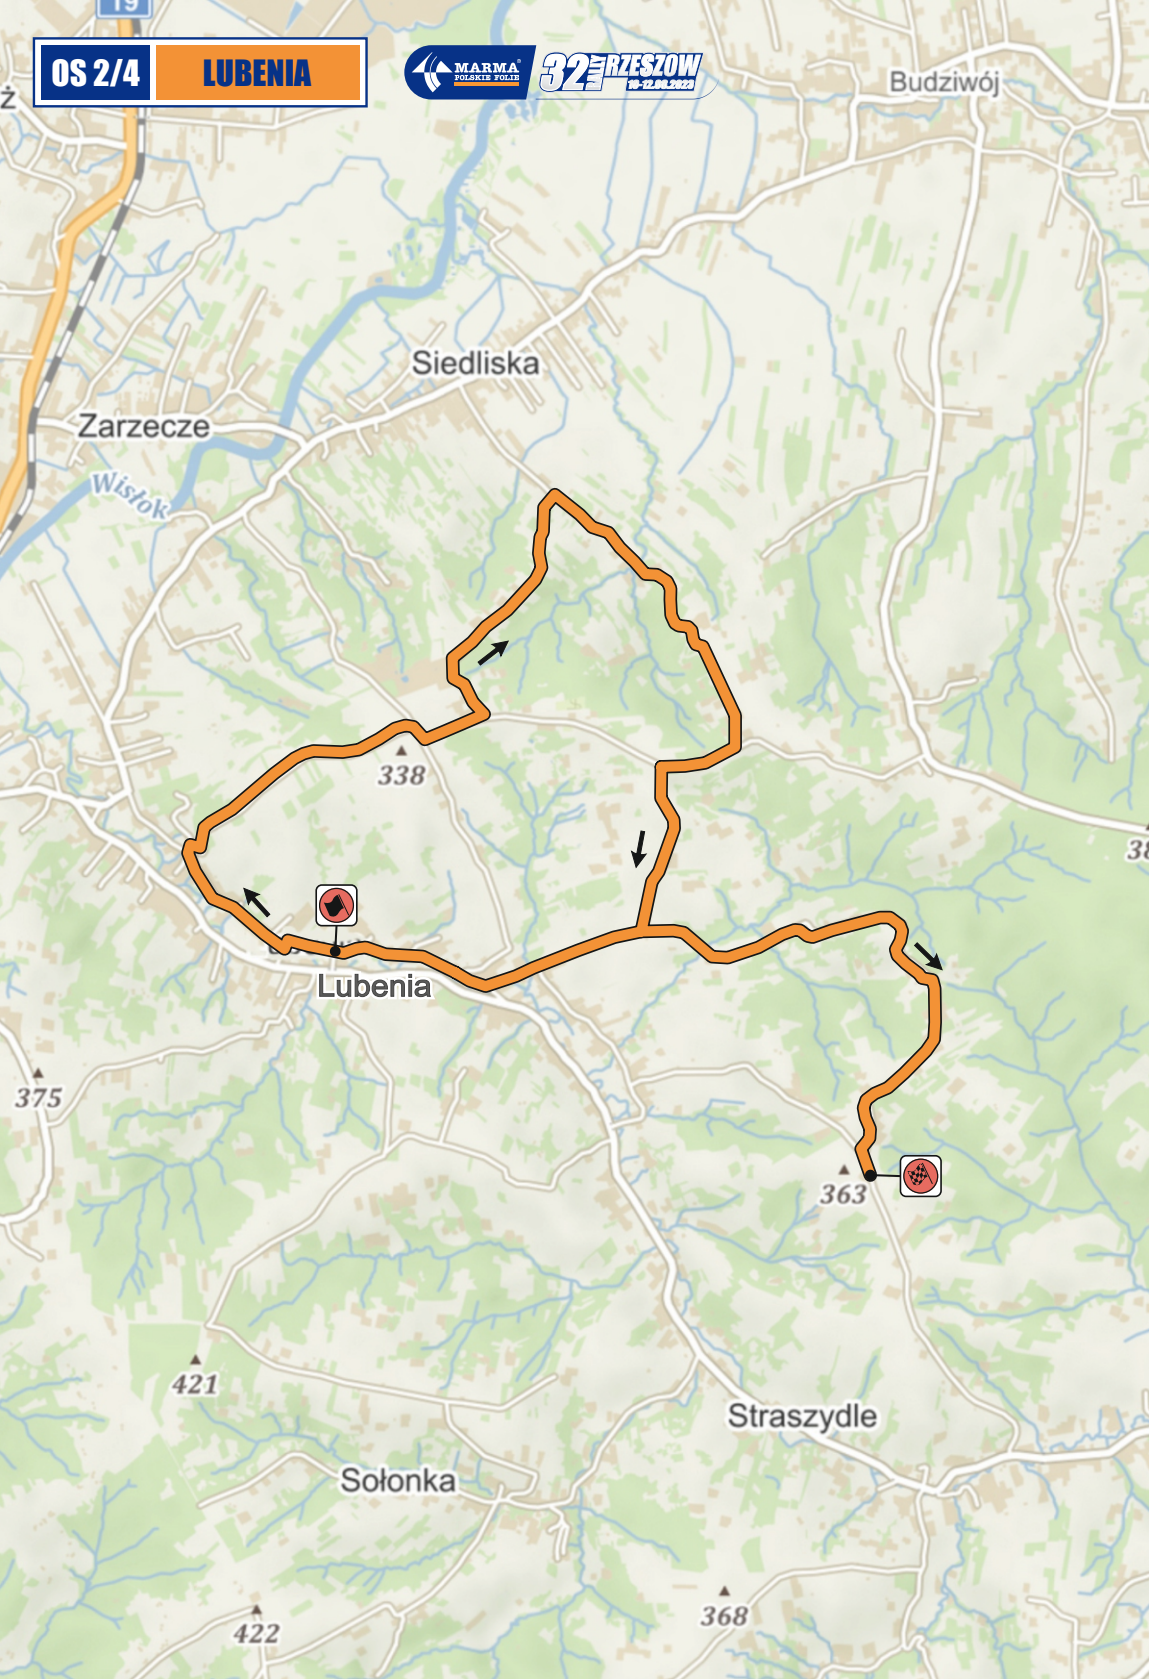

OS 2/4

LUBENIA

32 RZESZÓW
10-12.09.2023

Budziwój

Siedliska

Zarzecze

Wisłok

338

Lubenia

375

363

421

Straszydle

Solonka

422

368